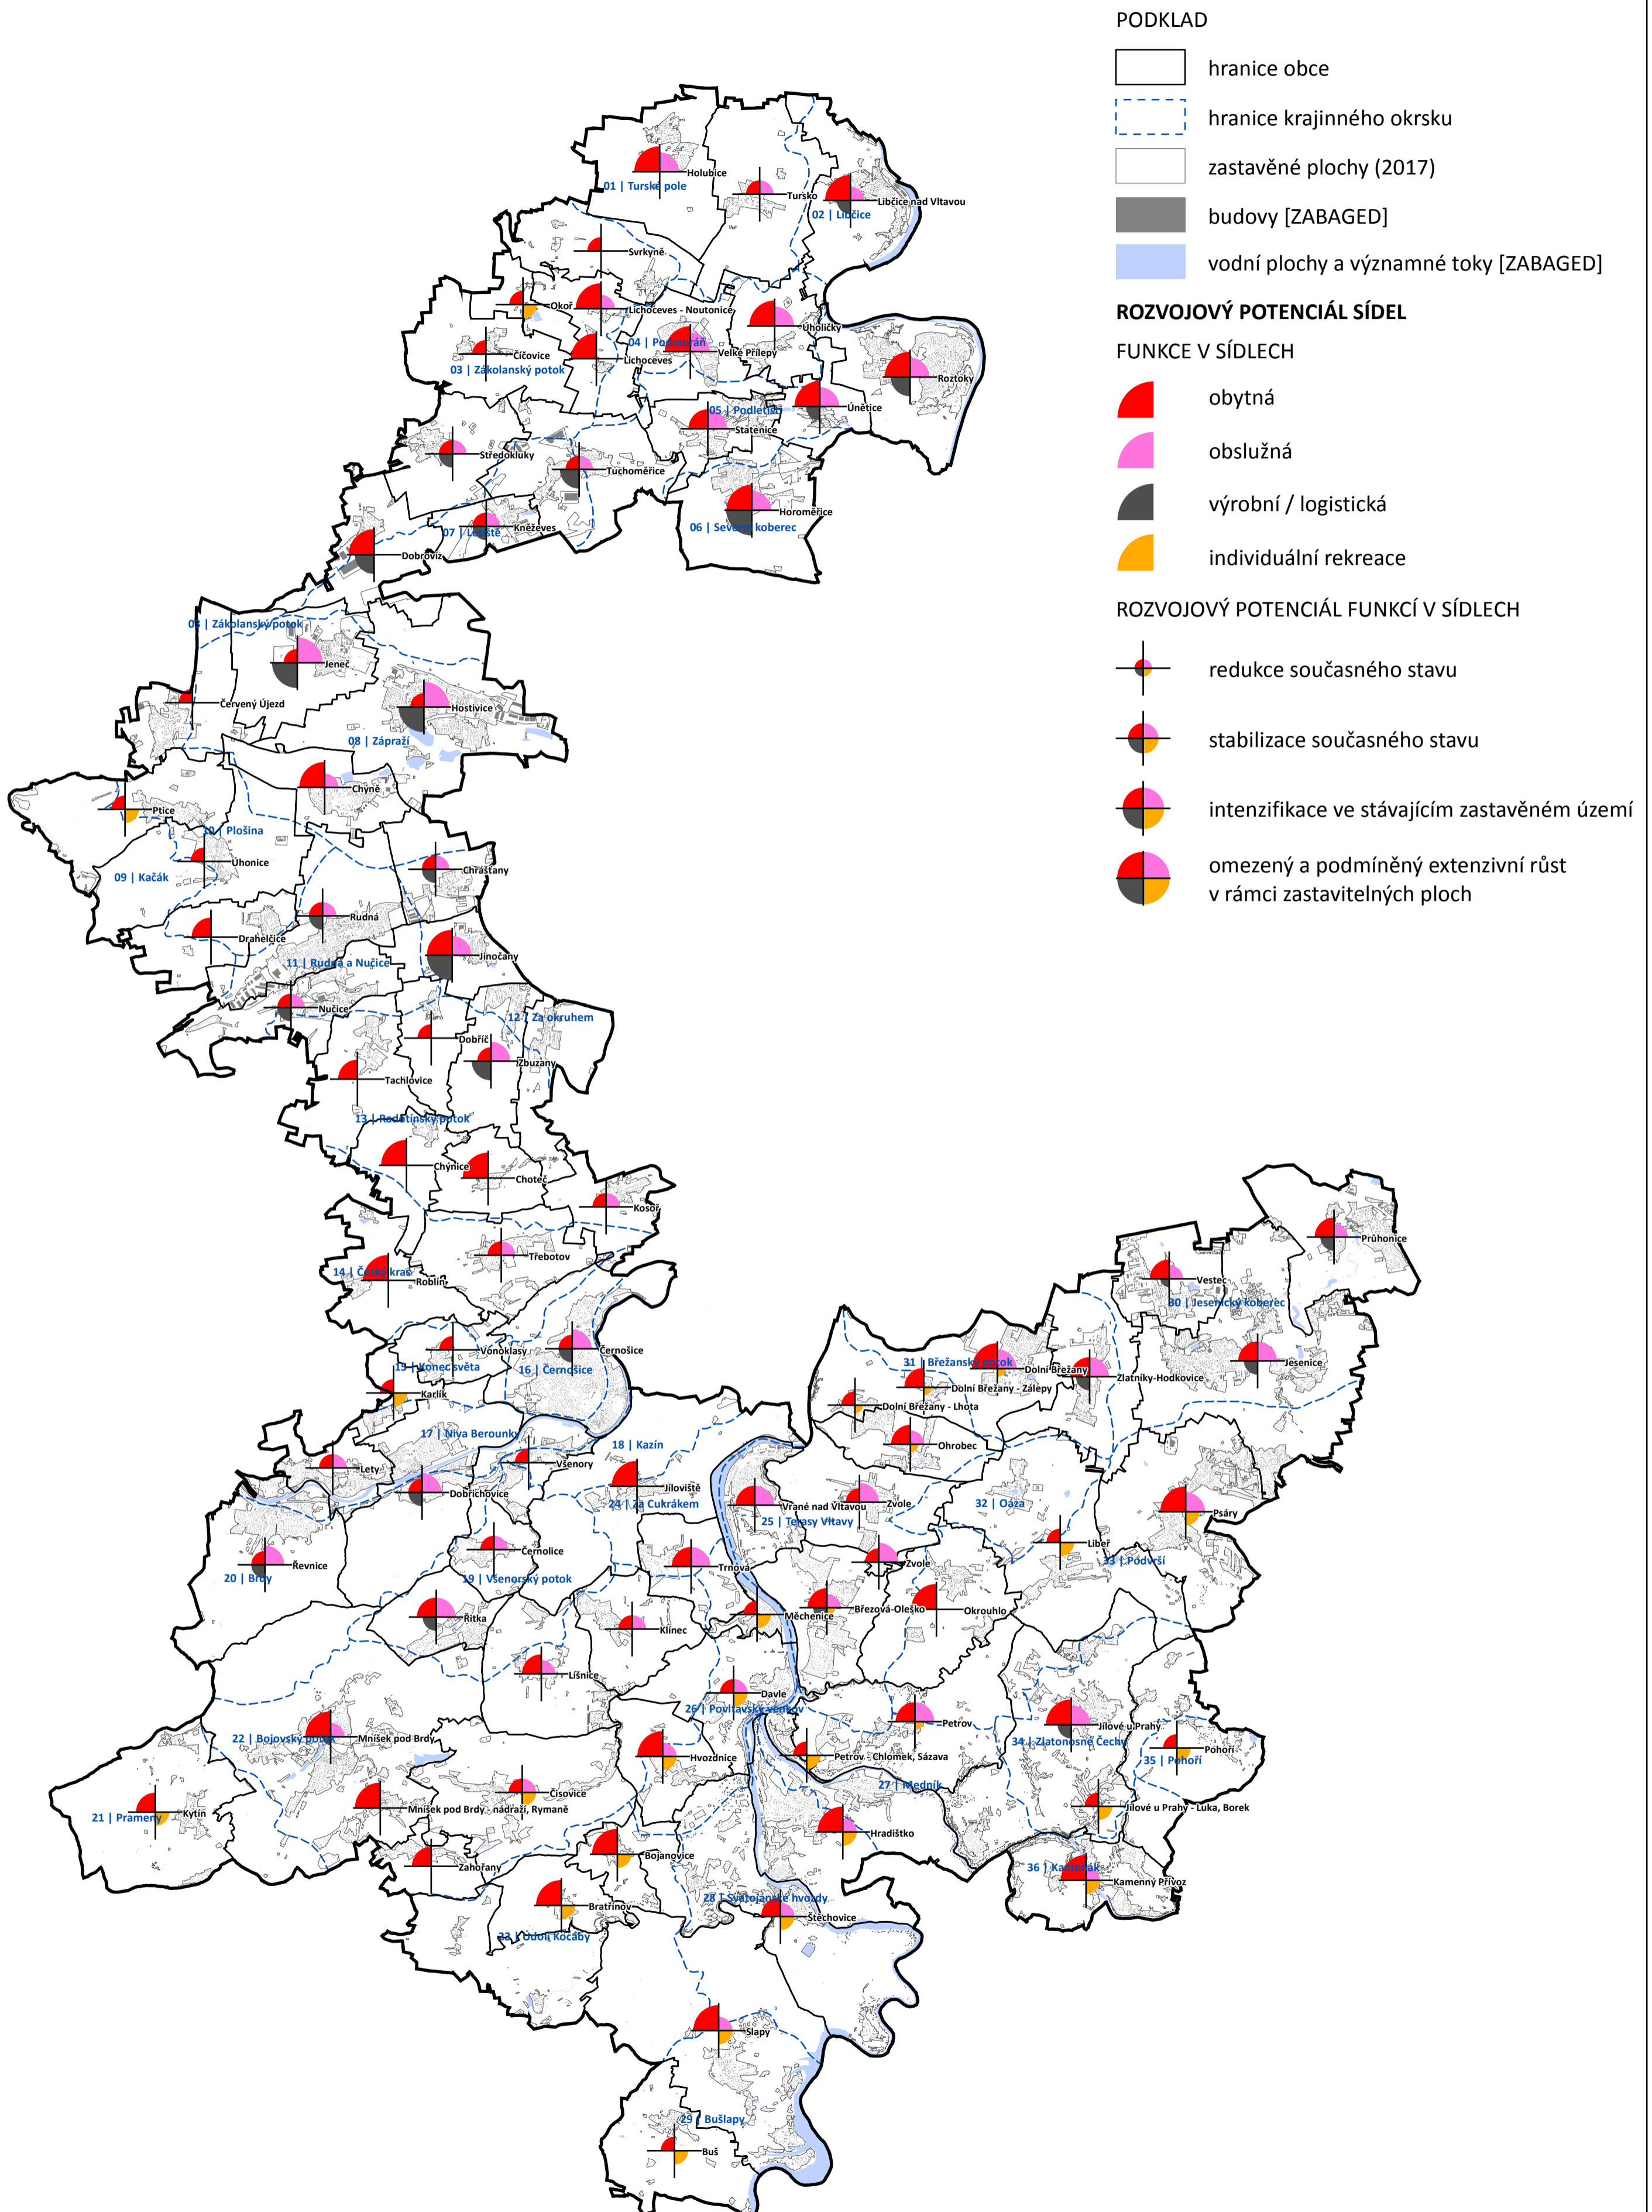

ROZVOJOVÝ POTENCIÁL SÍDEL

Podkladová data © ČÚZK, 2018

1 : 100 000