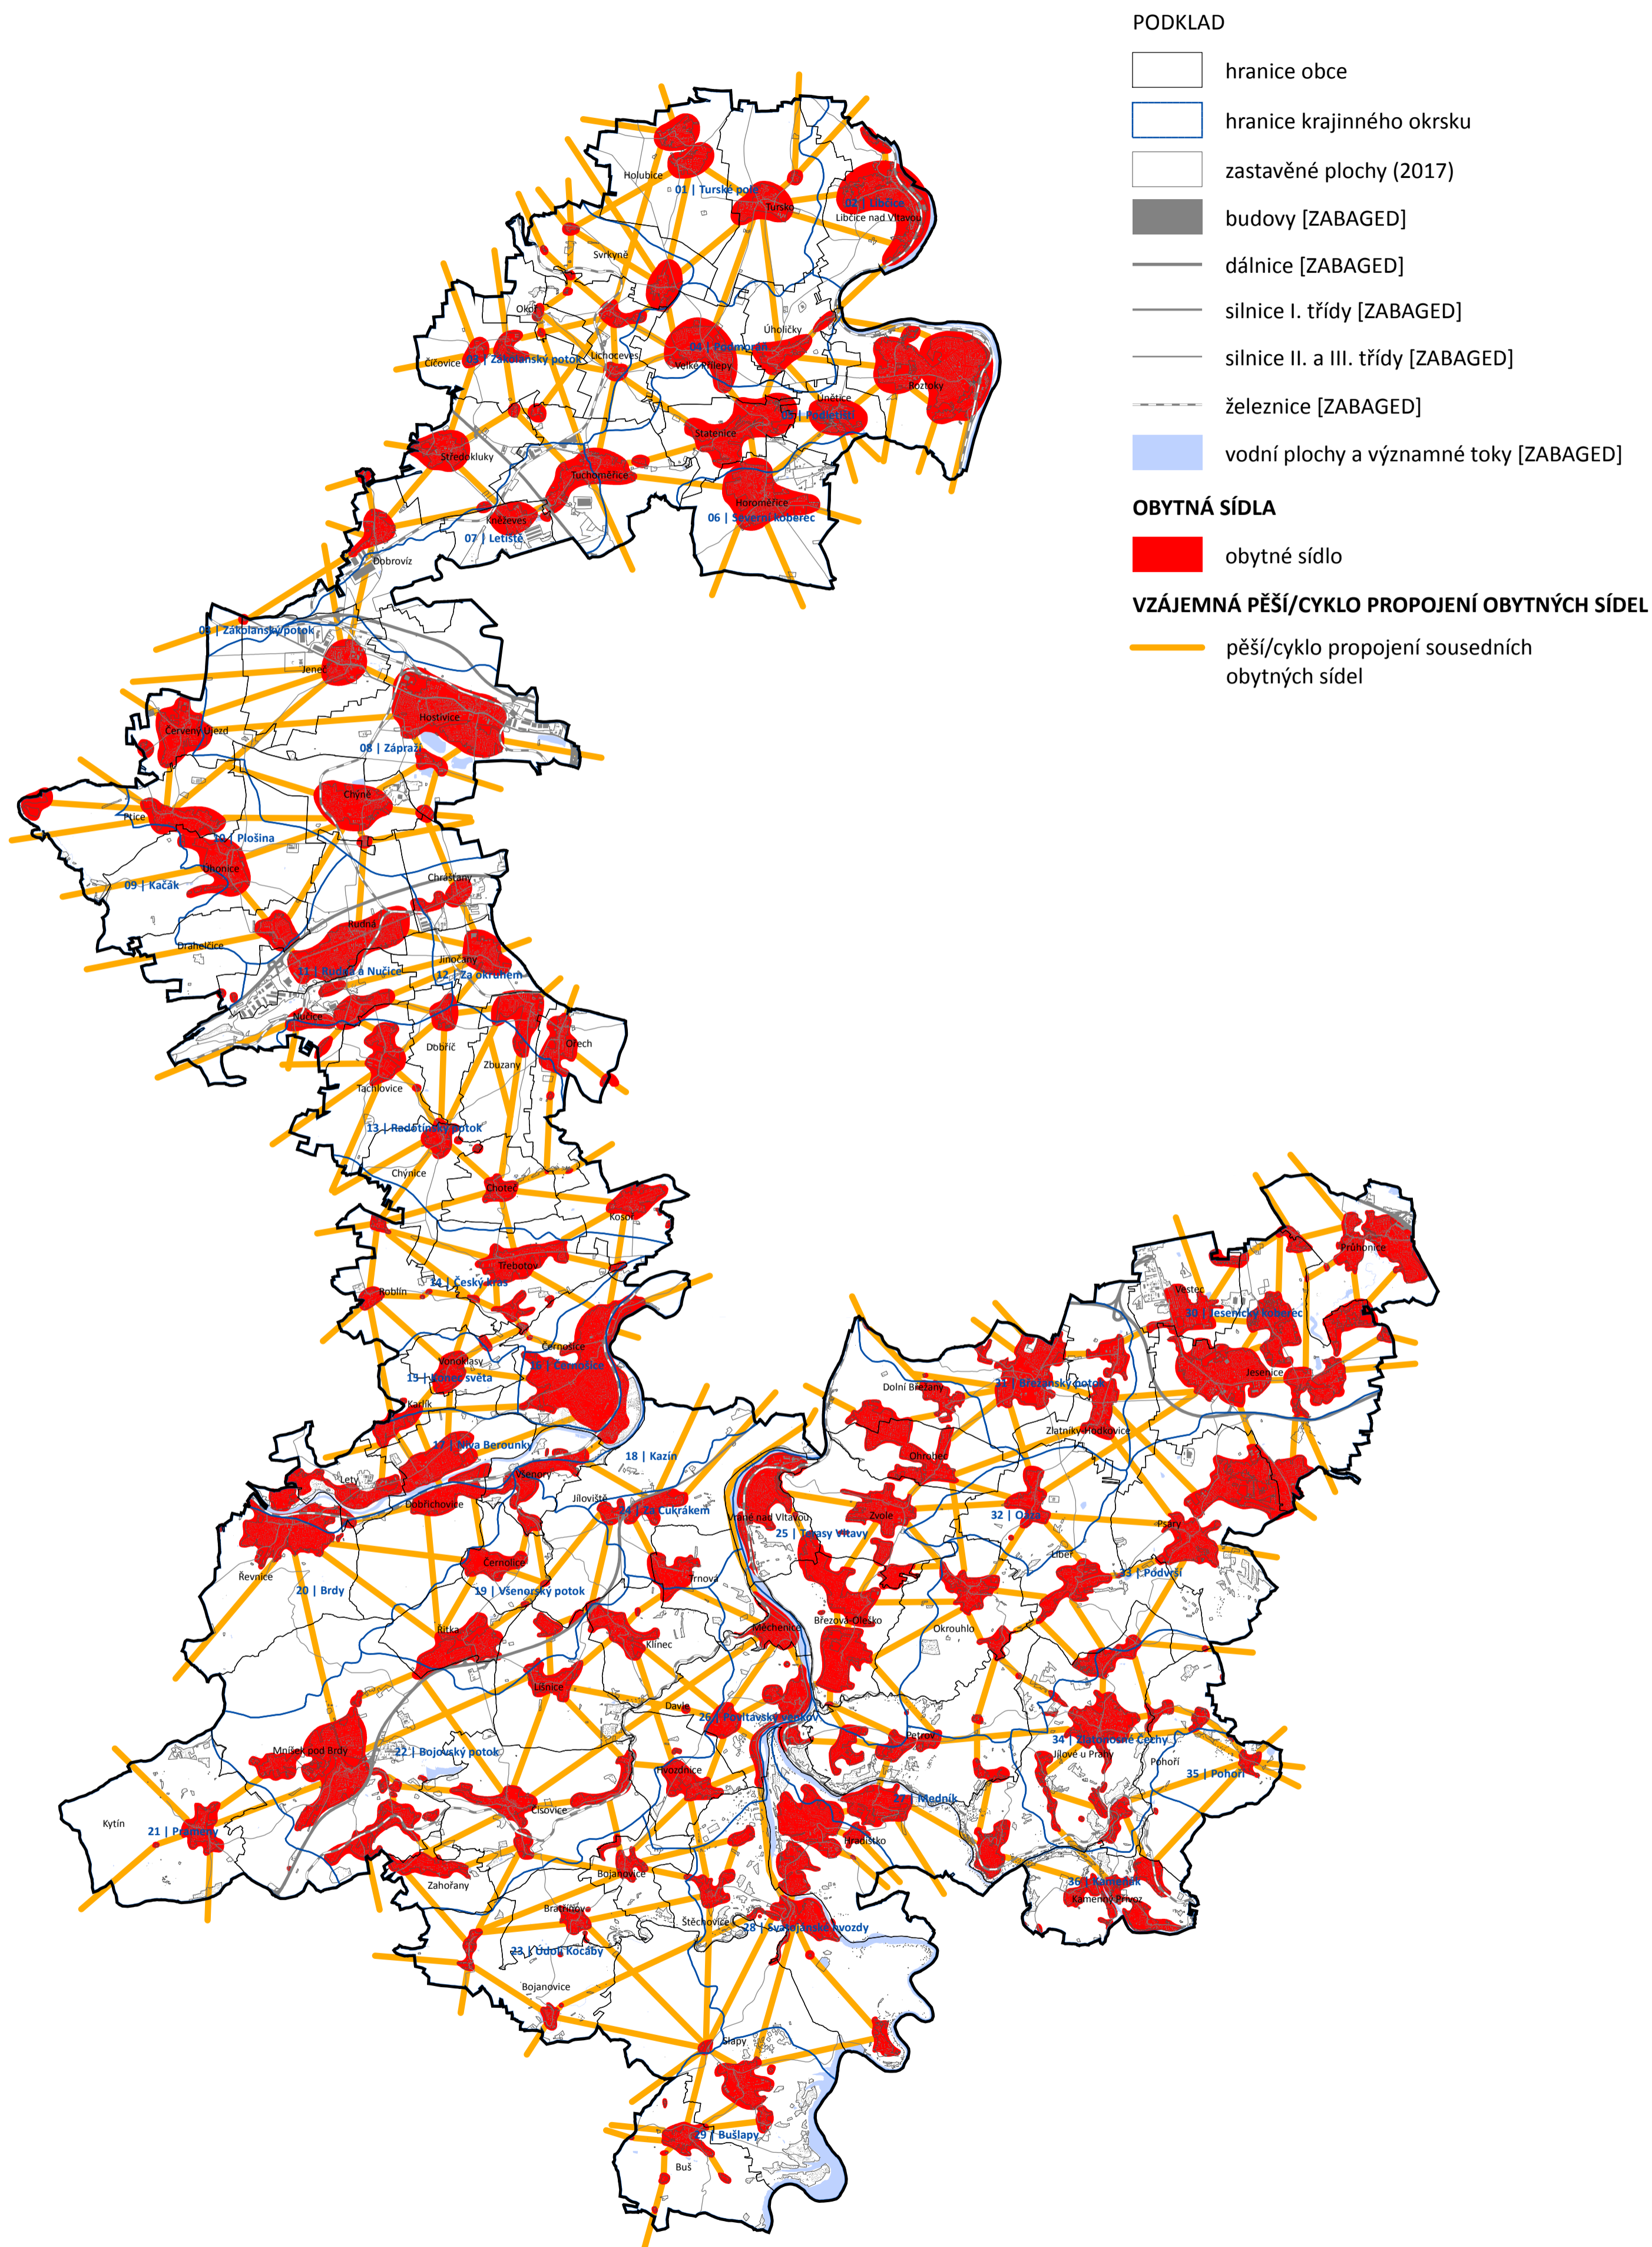

PROPOJENÍ SÍDEL

Podkladová data © ČÚZK, 2018

1 : 100 000