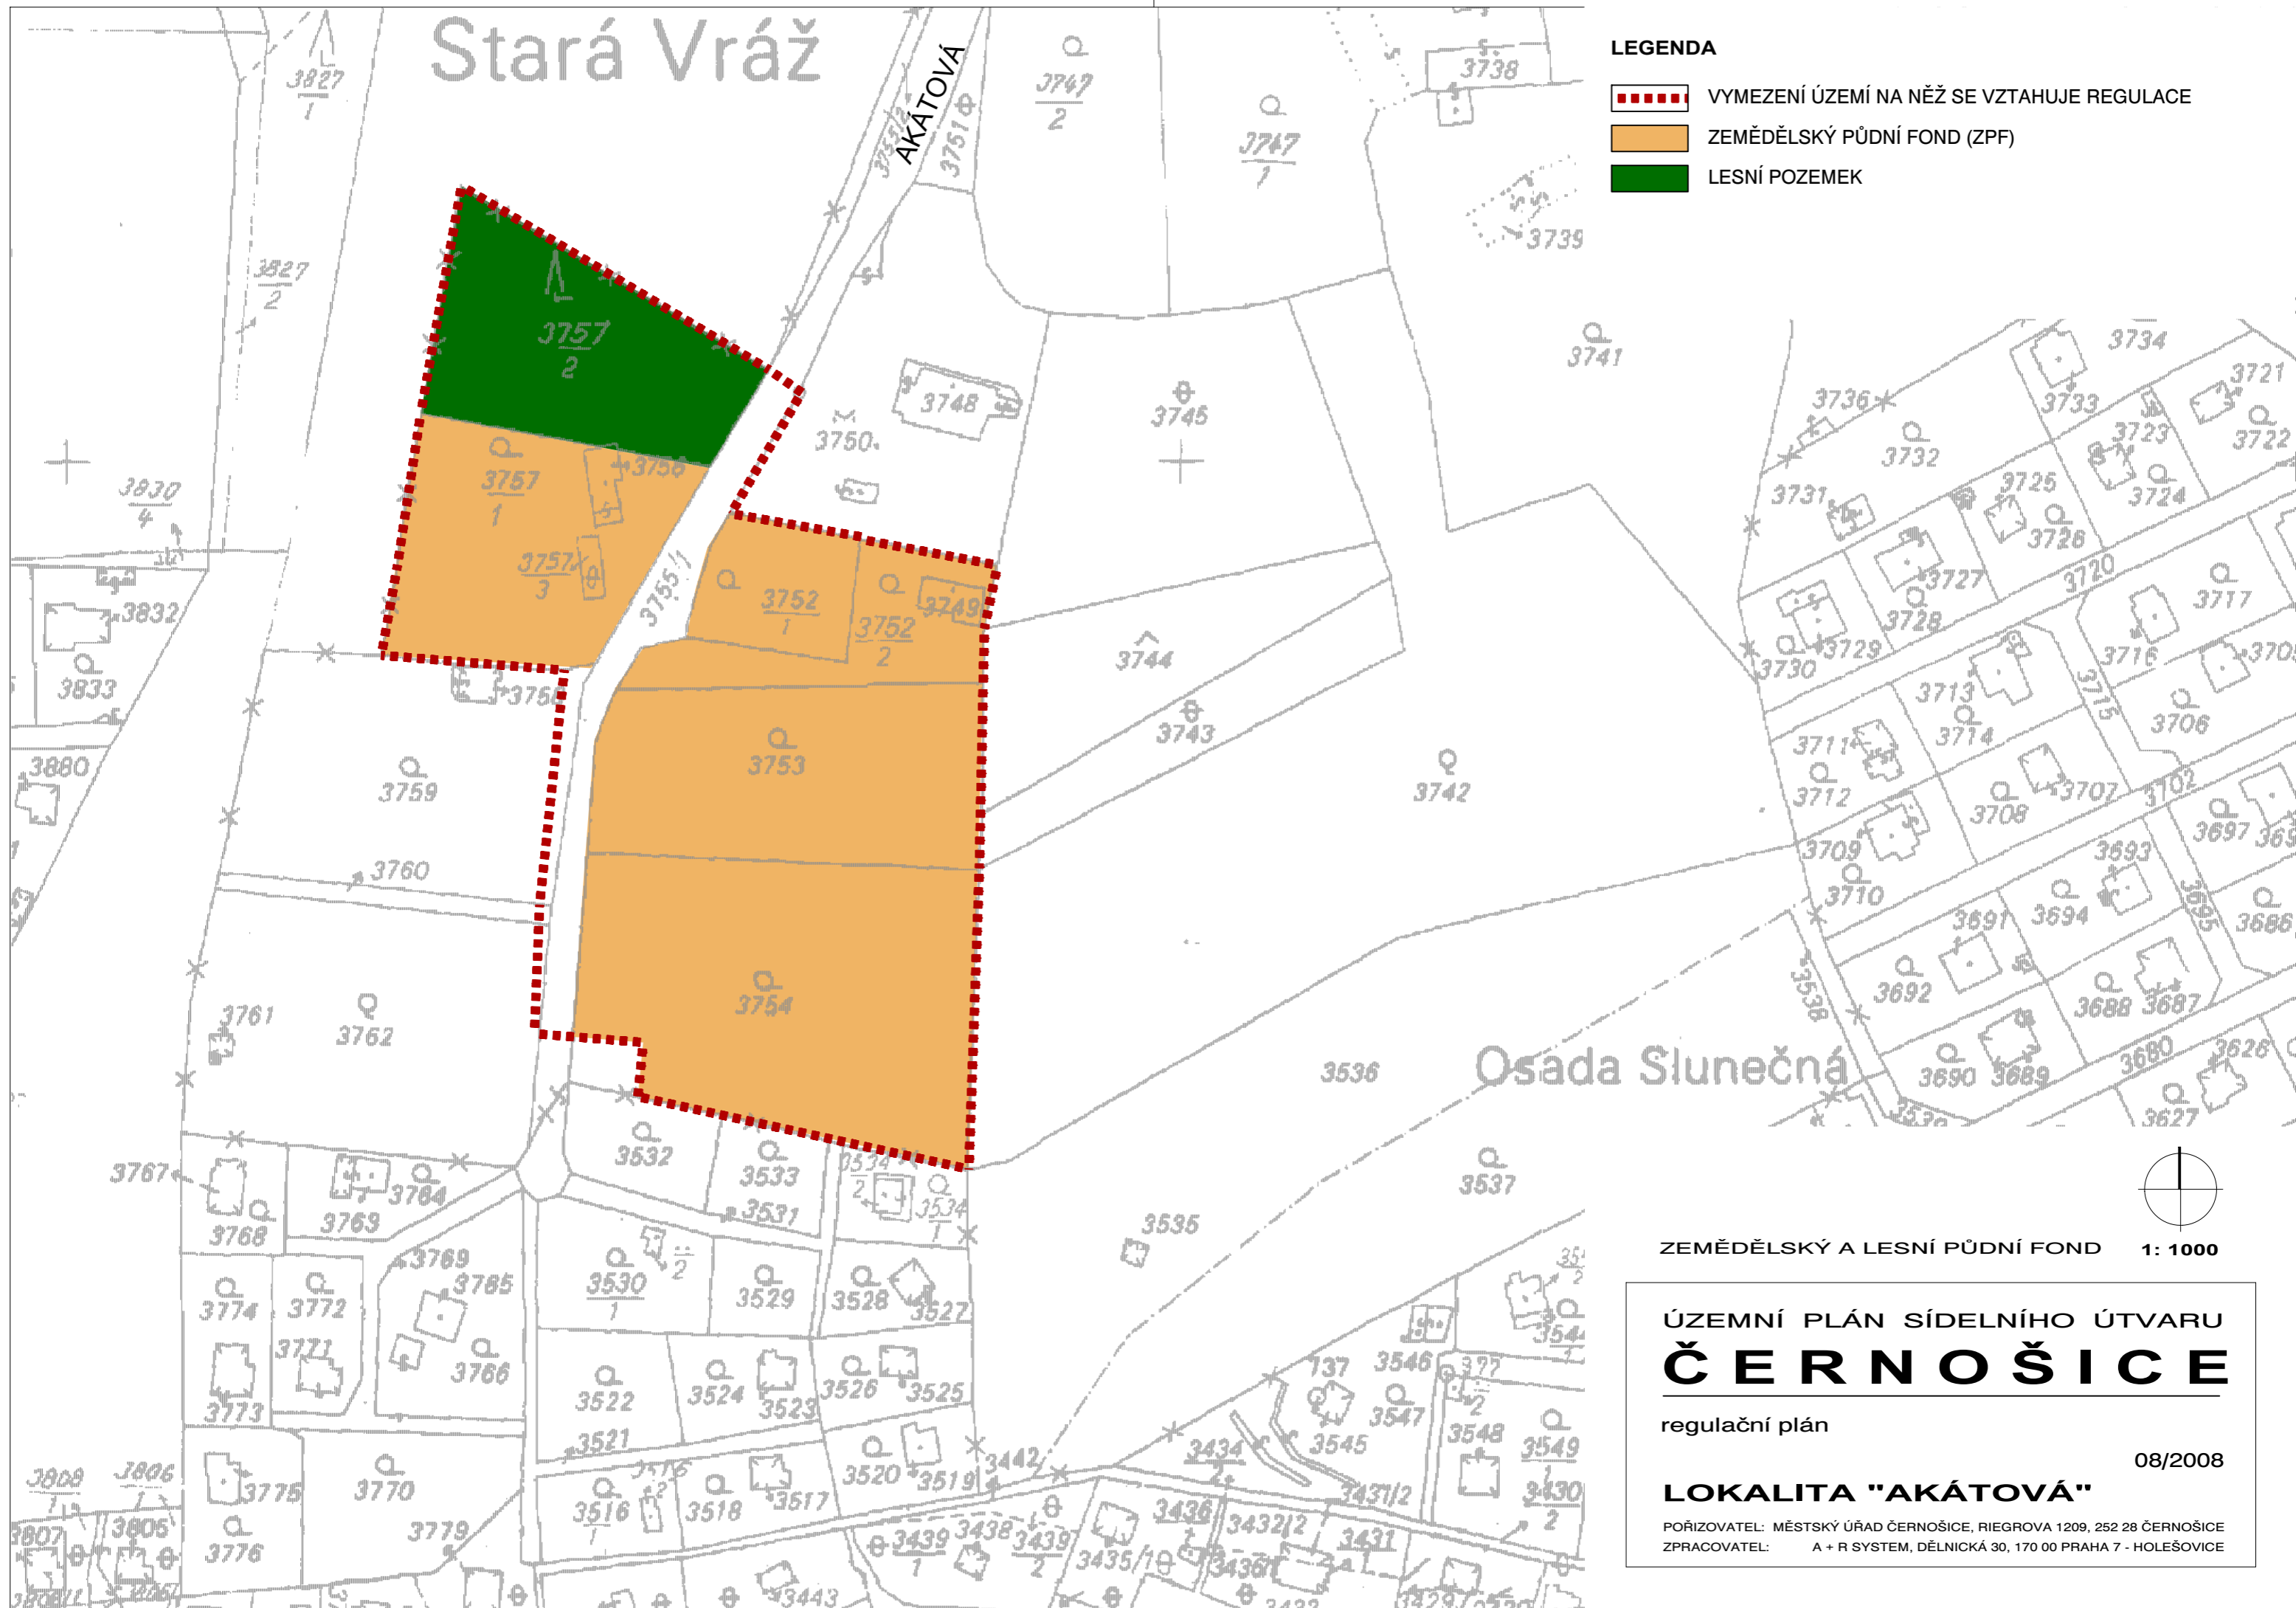

# Stará Vráž

AKÁTOVÁ

## LEGENDA

-  VYMEZENÍ ÚZEMÍ NA NEŽ SE VZTAHUJE REGULACE
-  ZEMĚDĚLSKÝ PŮDNÍ FOND (ZPF)
-  LESNÍ POZEMEK

ZEMĚDĚLSKÝ A LESNÍ PŮDNÍ FOND 1: 1000

## ÚZEMNÍ PLÁN SÍDELNÍHO ÚTVARU ČERNOŠICE

regulační plán

08/2008