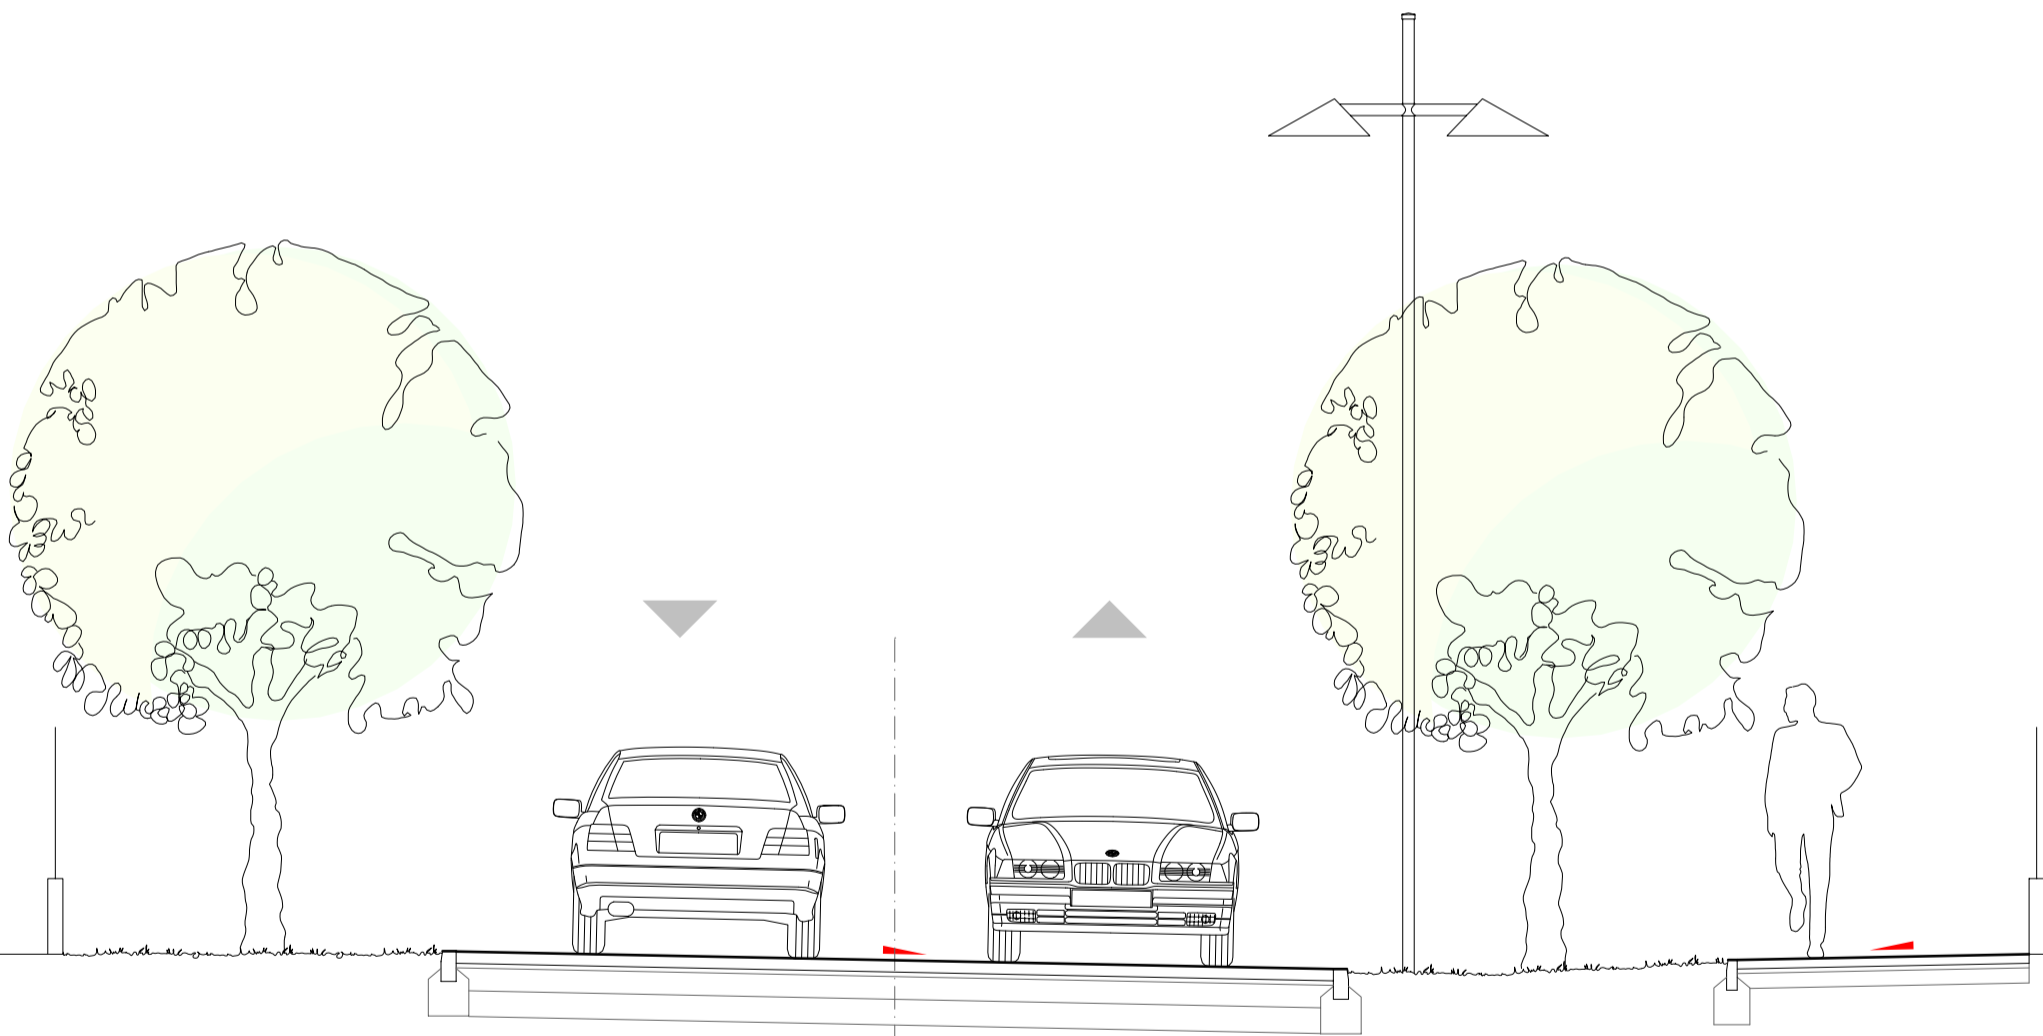

LOKALITA "NA KOUTECH" - PROFIL 4, ULICE DOBŘICHOVICKÁ

LOKALITA "NA VYSOKÉ" - PROFIL 1

DOPRAVNÍ ŘEŠENÍ - VZOROVÉ ŘEZY 1 : 50

ÚZEMNÍ PLÁN SÍDELNÍHO ÚTVARU
ČERNOŠICE

regulační plán

08/2008

**LOKALITA "NA KOUTECH"
 "NA VYSOKÉ"**