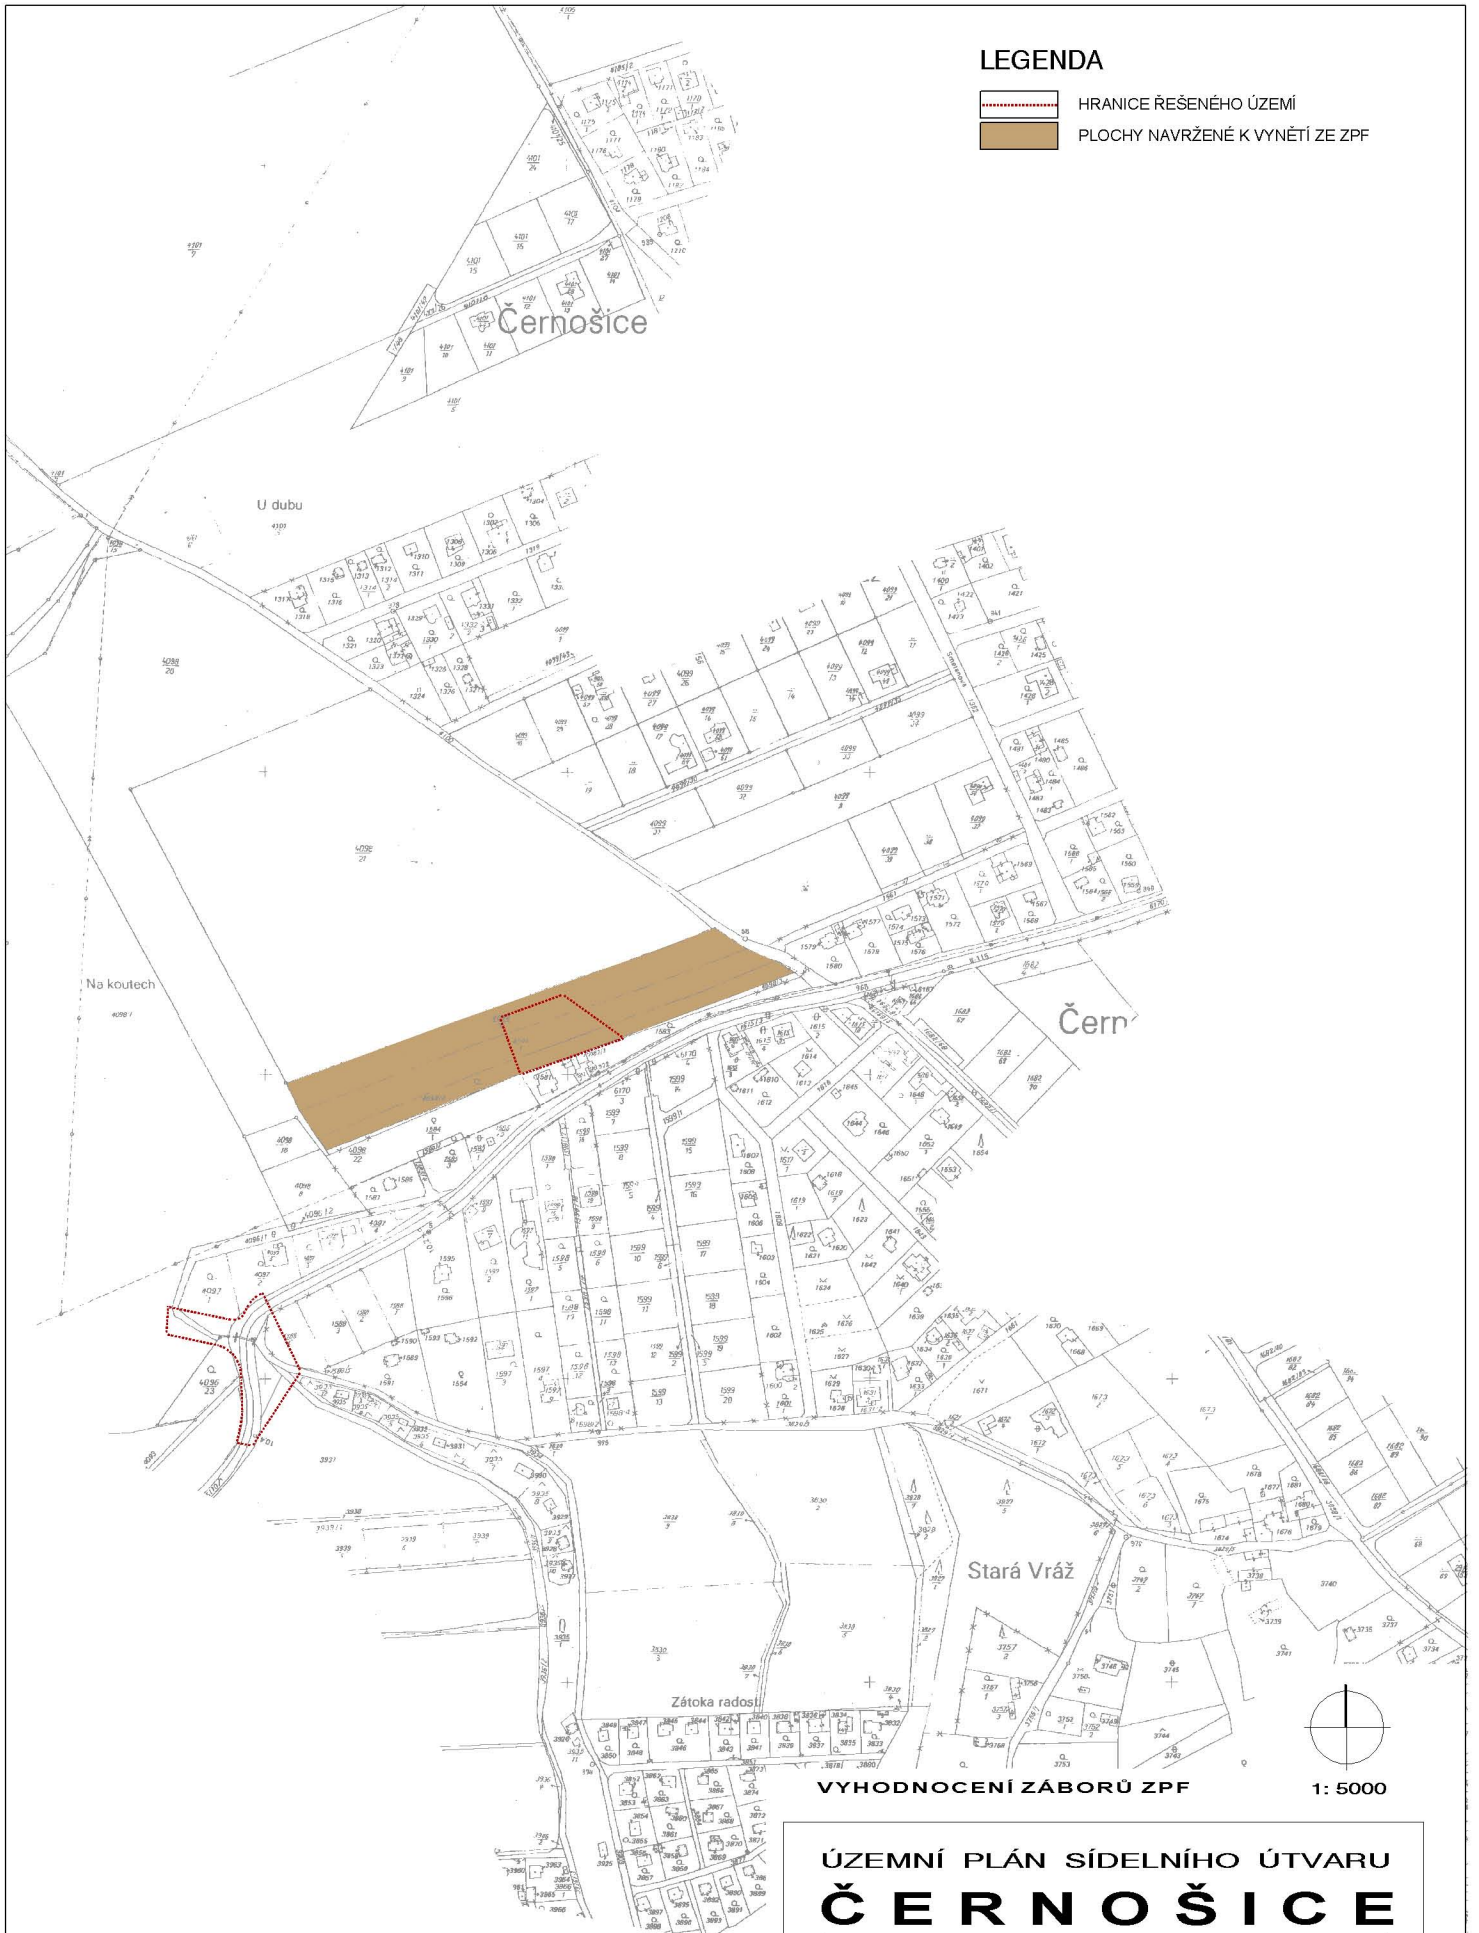

LEGENDA

-  HRANICE ŘEŠENÉHO ÚZEMÍ
-  PLOCHY NAVRŽENÉ K VYNĚTÍ ZE ZPF

VYHODNOCENÍ ZÁBORŮ ZPF

1 : 5000

**ÚZEMNÍ PLÁN SÍDELNÍHO ÚTVARU
ČERNOŠICE**

ZMĚNA č.8 ÚPNSÚ ČERNOŠIC

09/2008

LOKALITA "NA KOUTECH"