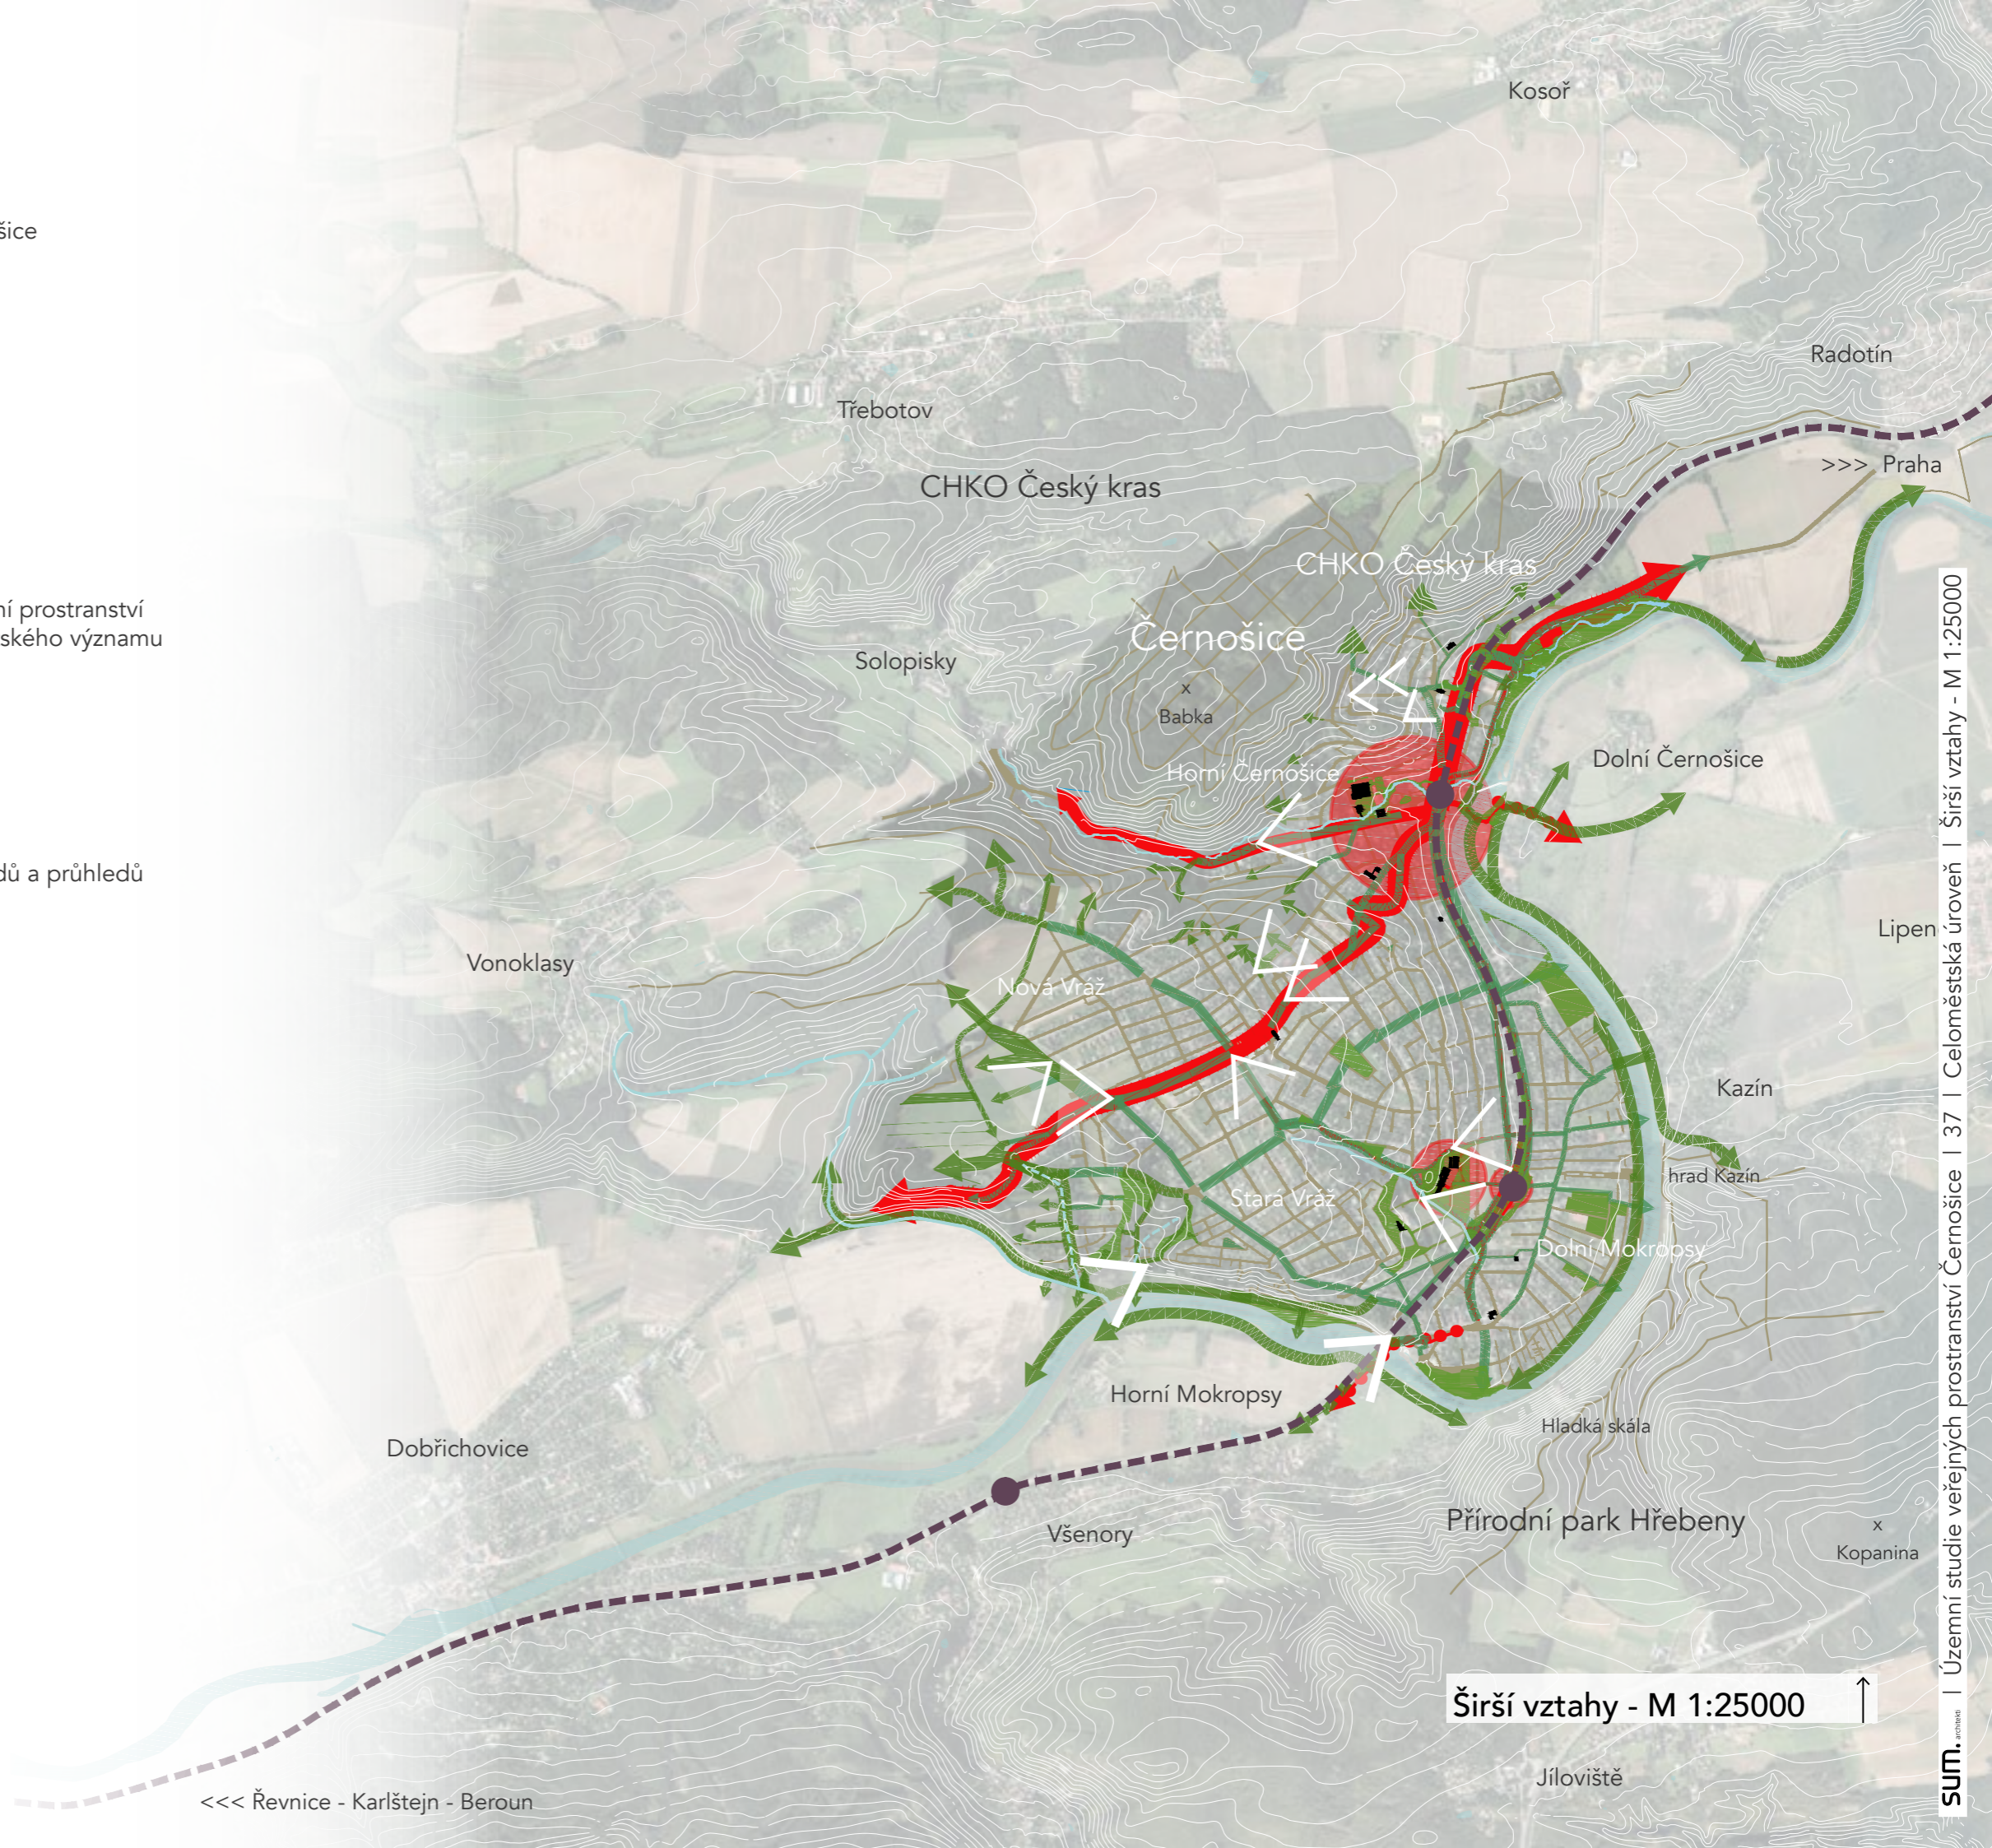

katastrální území Černošice  
okolní katastrální území

železnice se stanicí

zelená propojení a uliční prostranství  
nadmístního a celoměstského významu

vyhlídka

oblasti dálkových výhledů a průhledů

Širší vztahy - M 1:25000