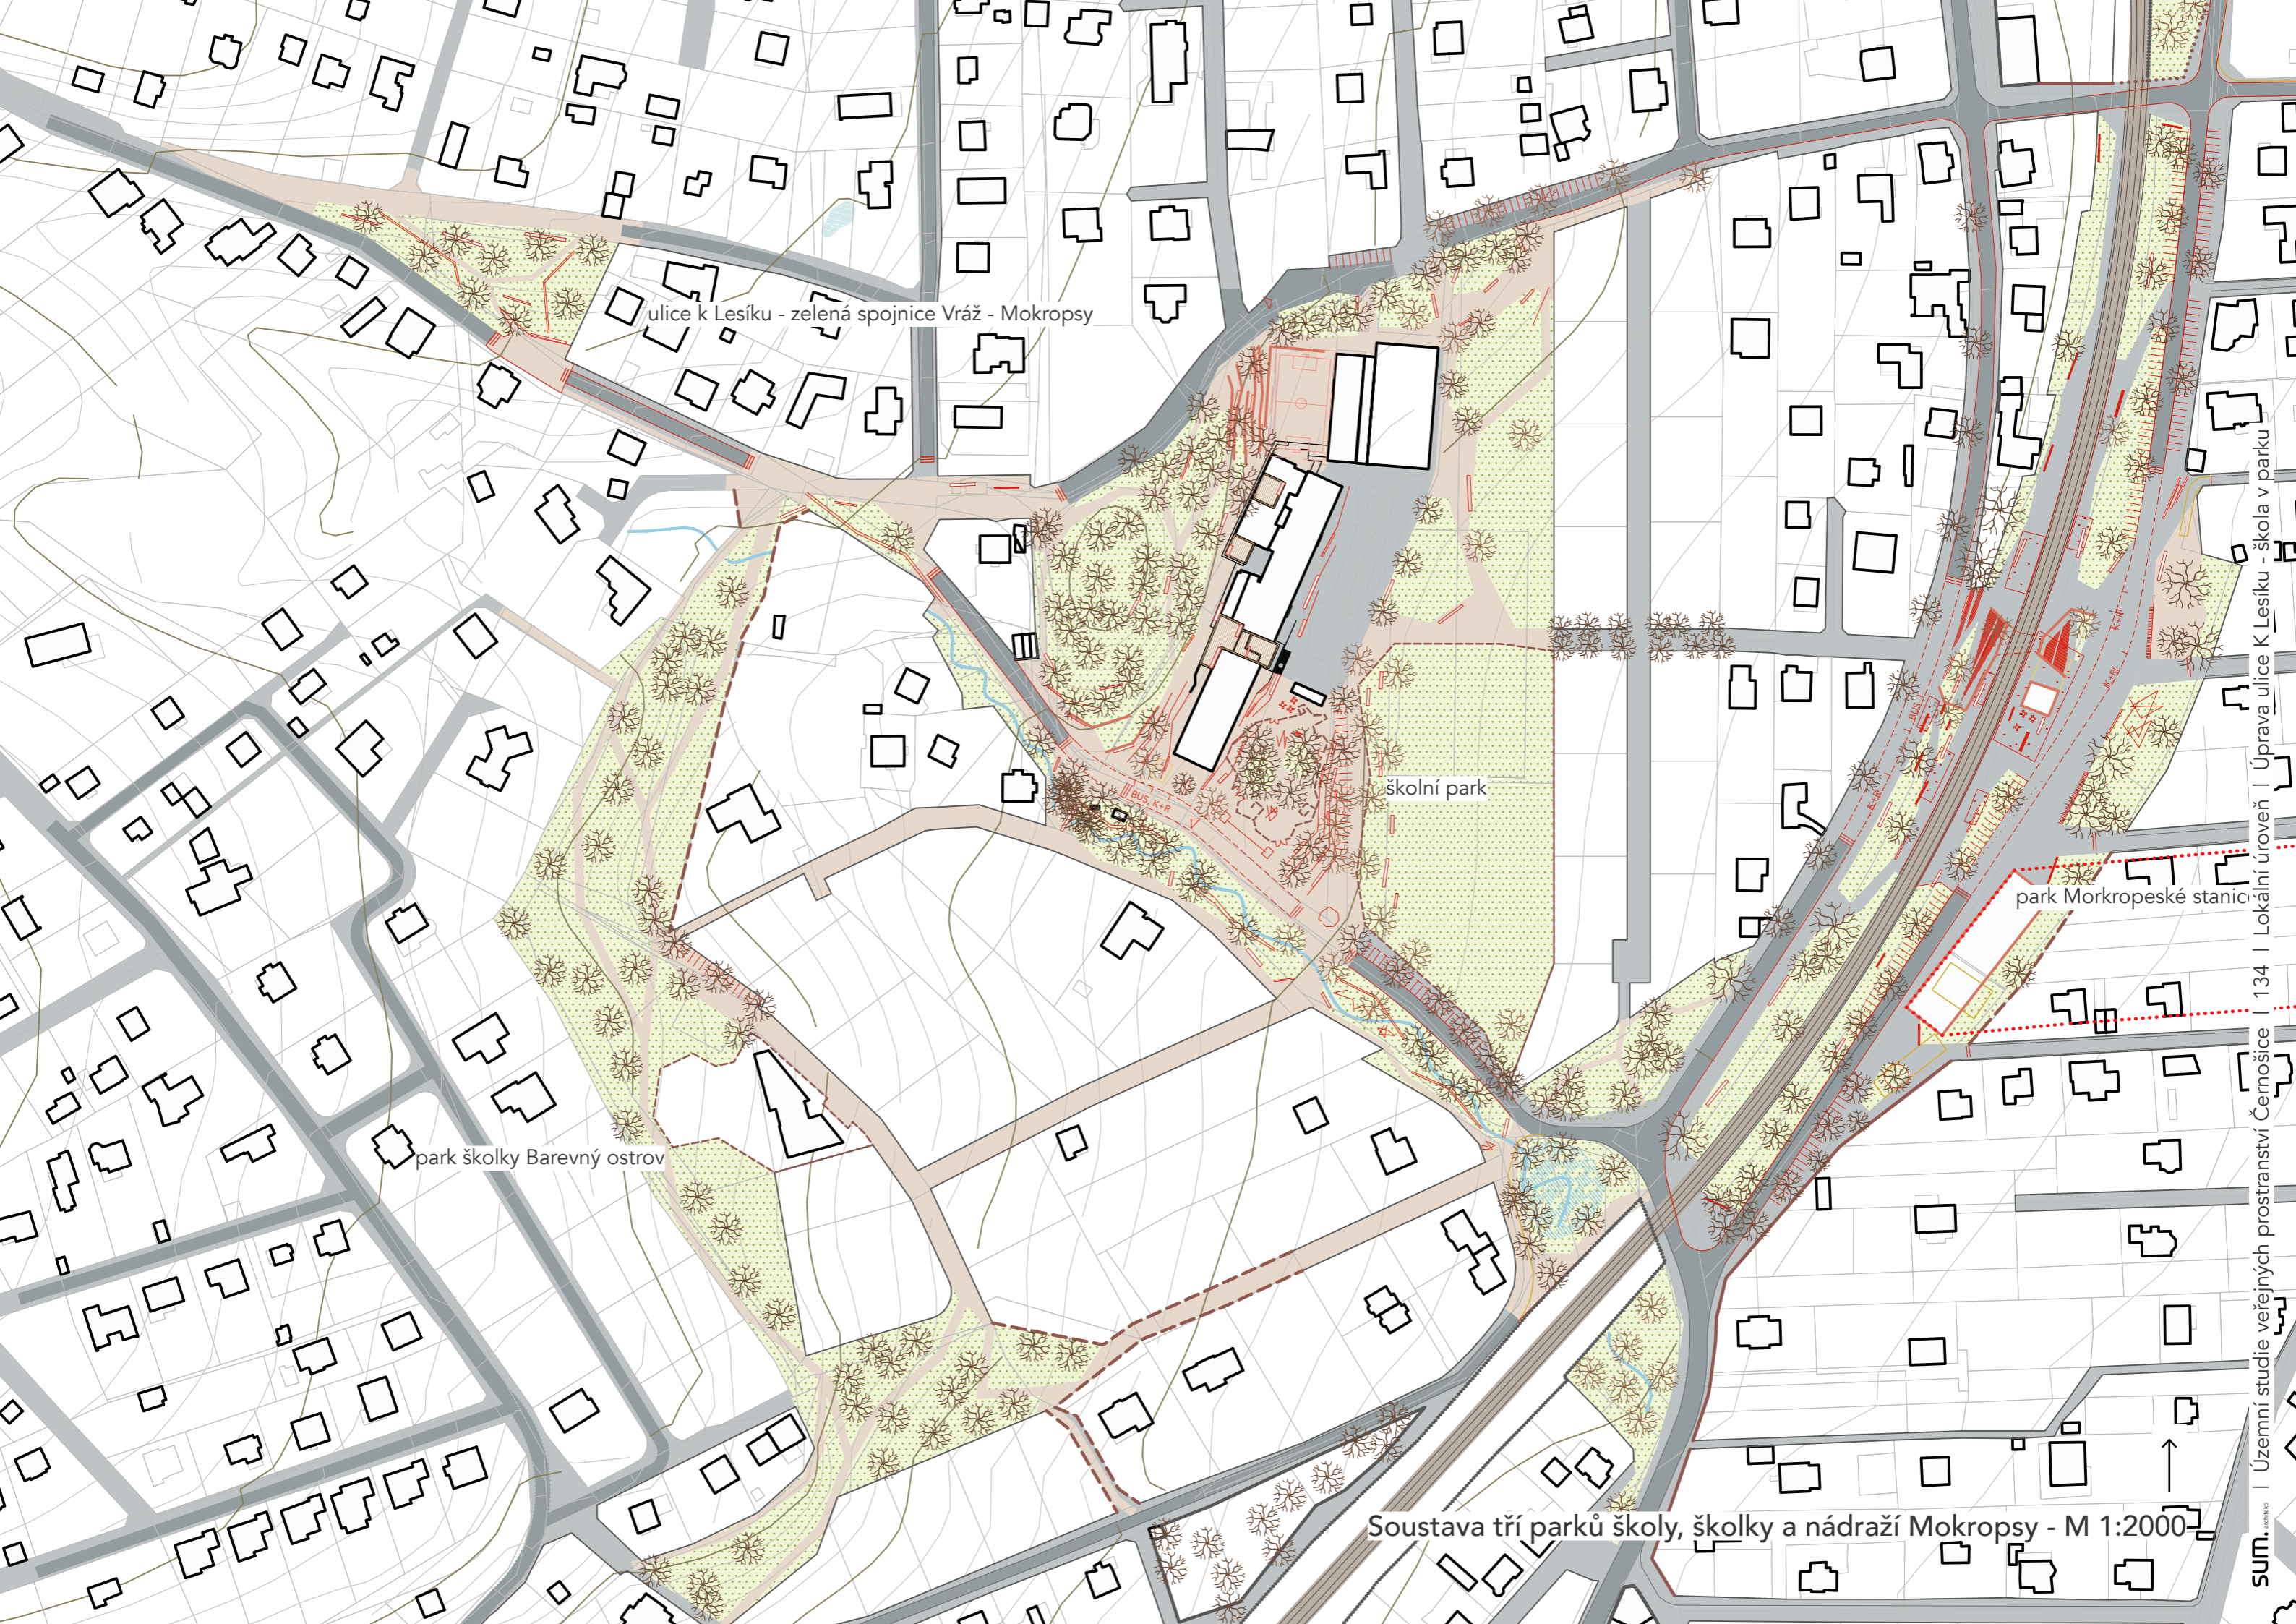

hra se svahem

hra s vodou, retenční

hravé snížené oplocení hřiště

zvýšená miniokružní křižovatka

doplněné stromy

Perspektiva - Pohled ke škole z jihozápadu

ulice k Lesíku - zelená spojnice Vraž - Mokropsy

školní park

park školky Barevný ostrov

park Mokropské stanic

Soustava tří parků školy, školky a nádraží Mokropsy - M 1:2000

jednosměrná úprava zlepši podmínky parku

lesní hlediště nad hřištěm

propojení s lesíkem za školou

jednosměrná a zklidněná úprava komunikace podpoří parkový charakter

spojnice parků s přírodnějším a pobytovějším charakterem

parkovací stání nebrání kontaktu s parkem

Hlavní výkres - Škola v parku - M 1:1000

propojení s lesíkem za školou

terénní pobytové stupně

otevření a kultivace vstupu

BUS, K+R

parkování nebrání výhledu

snížení a zmenšení oplocení herním prvkem

odstranění bariér zeleně

terénní pobytové stupně