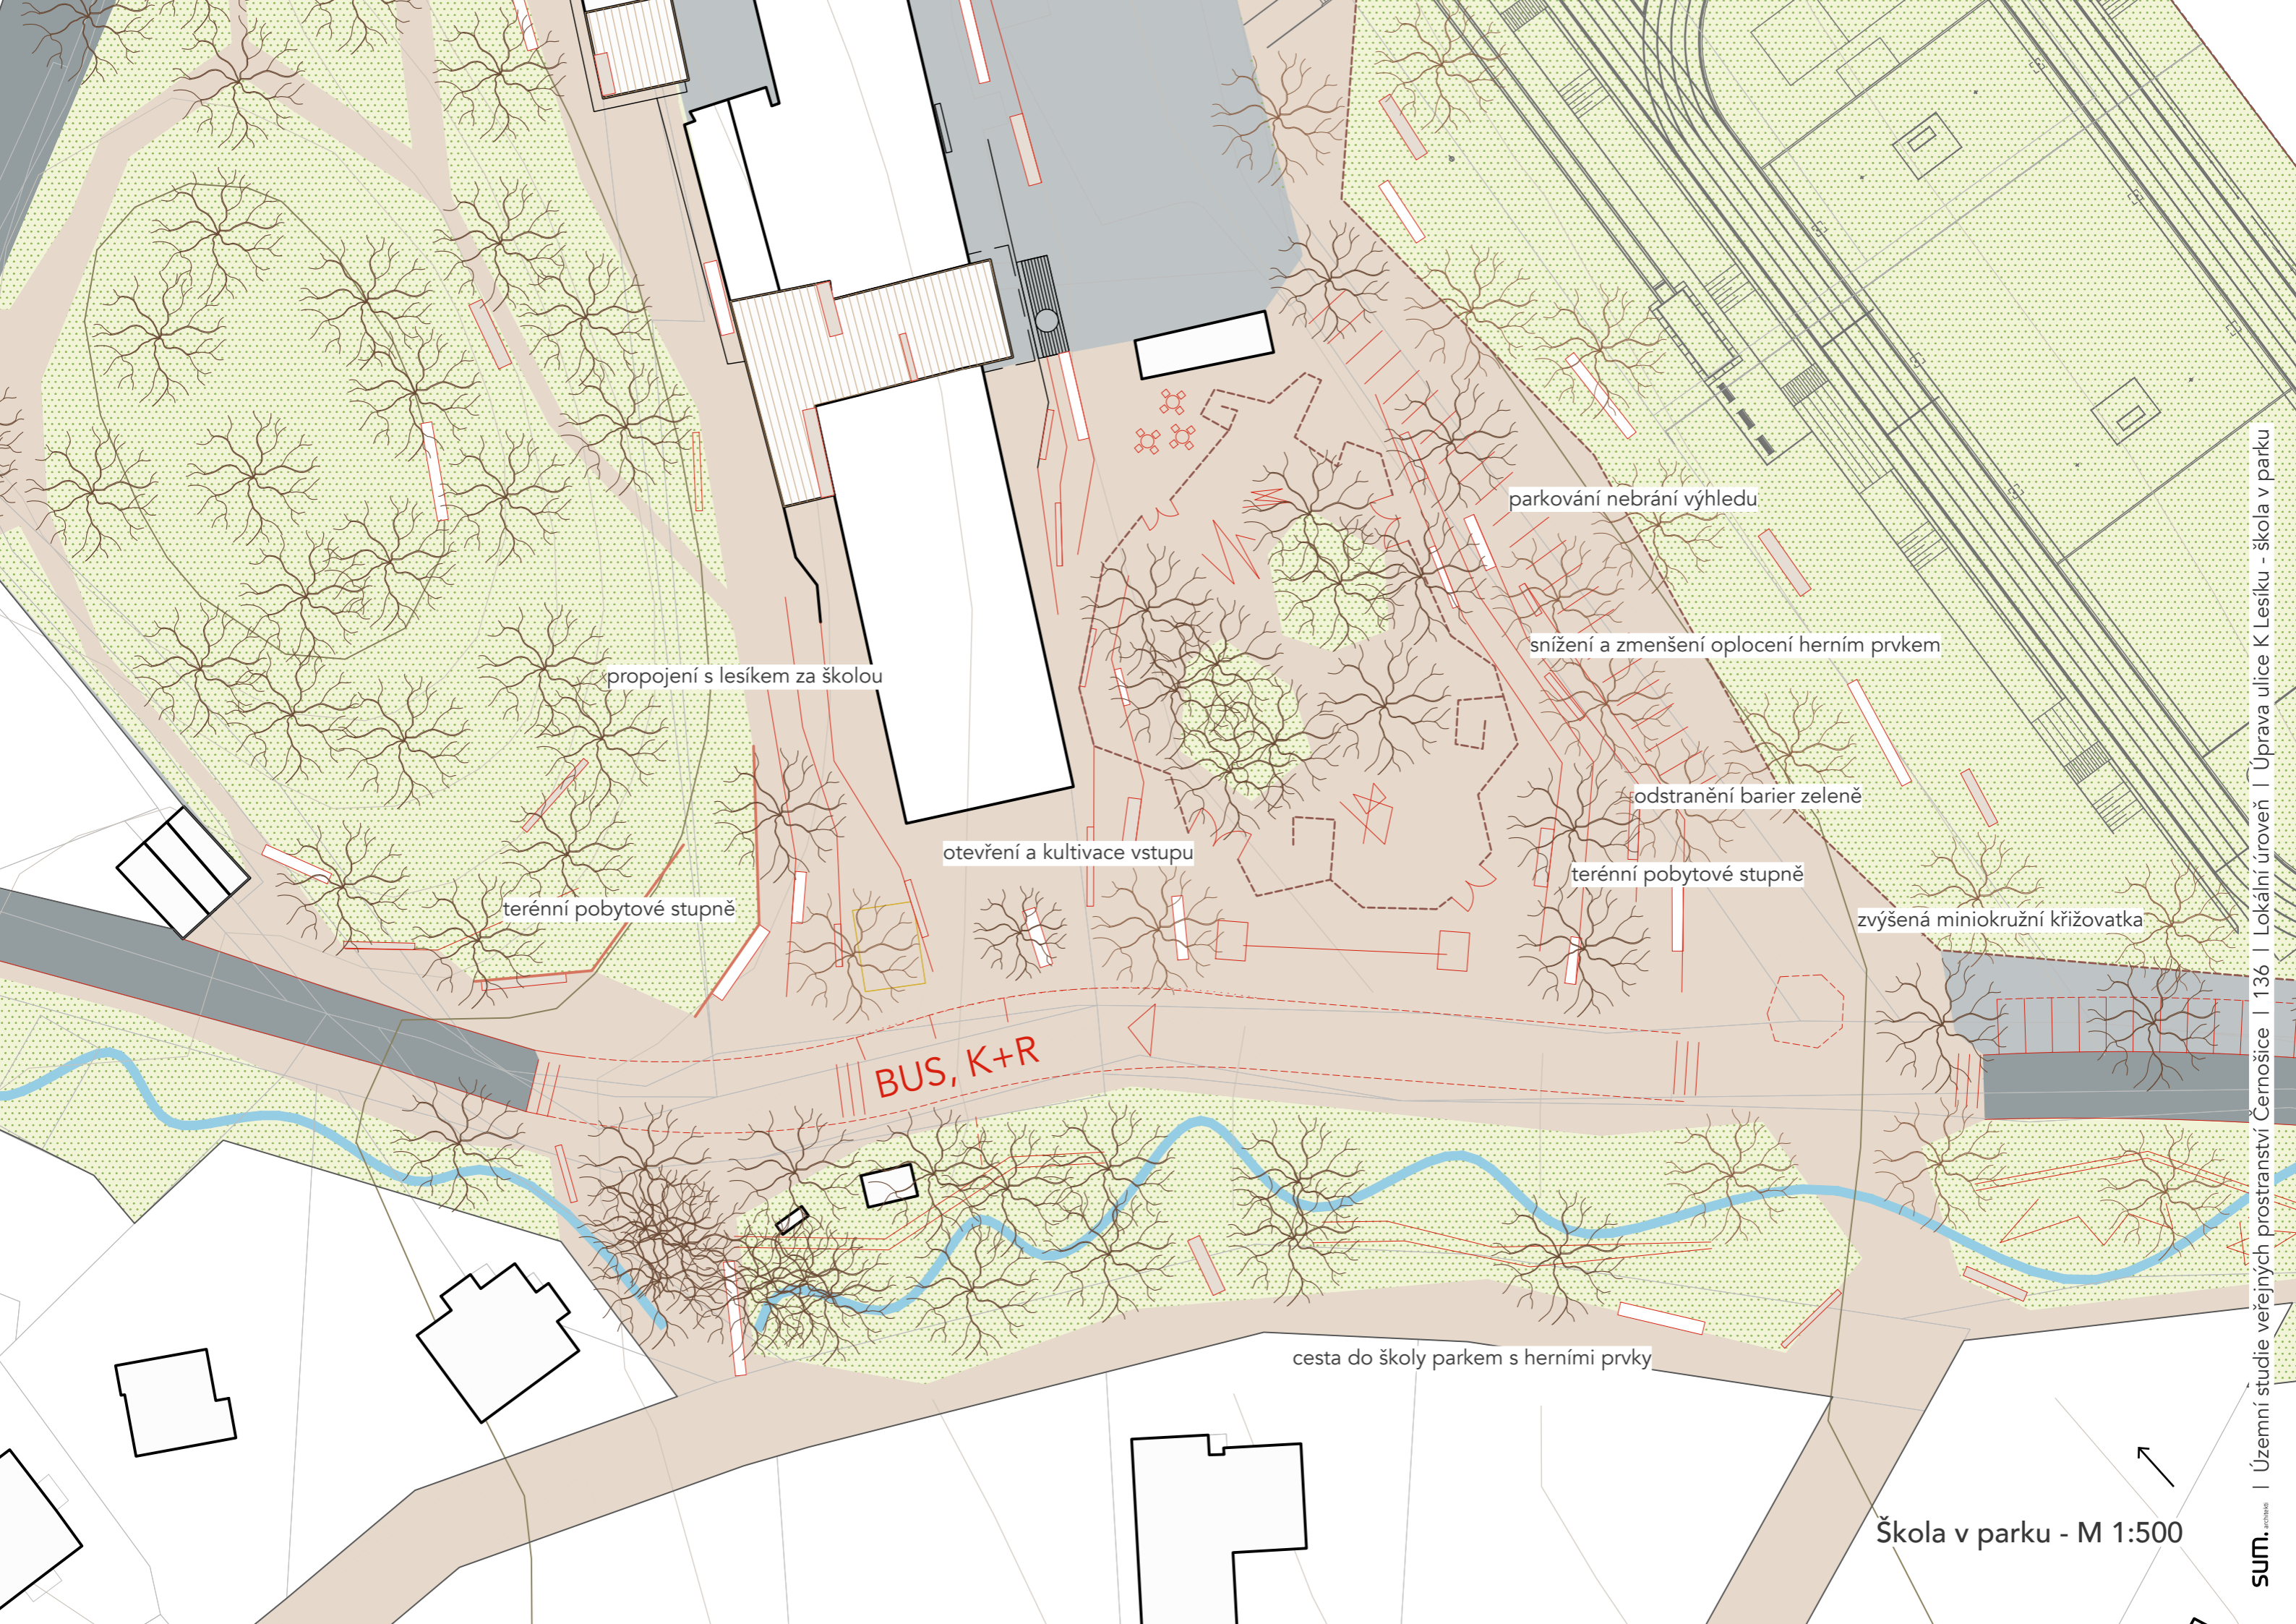

hra se svahem

hra s vodou, retenční

hravé snížené oplocení hřiště

zvýšená miniokružní křižovatka

doplněné stromy

Perspektiva - Pohled ke škole z jihozápadu

ulice k Lesíku - zelená spojnice Vraž - Mokropsy

školní park

park školky Barevný ostrov

park Mokropské stanic

Soustava tří parků školy, školky a nádraží Mokropsy - M 1:2000

jednosměrná úprava zlepši podmínky parku

lesní hlediště nad hřištěm

propojení s lesíkem za školou

jednosměrná a zklidněná úprava komunikace podpoří parkový charakter

spojnice parků s přírodnějším a pobytovějším charakterem

parkovací stání nebrání kontaktu s parkem

Hlavní výkres - Škola v parku - M 1:1000

propojení s lesíkem za školou

terénní pobytové stupně

otevření a kultivace vstupu

BUS, K+R

parkování nebrání výhledu

snížení a zmenšení oplocení herním prvkem

odstranění bariér zeleně

terénní pobytové stupně