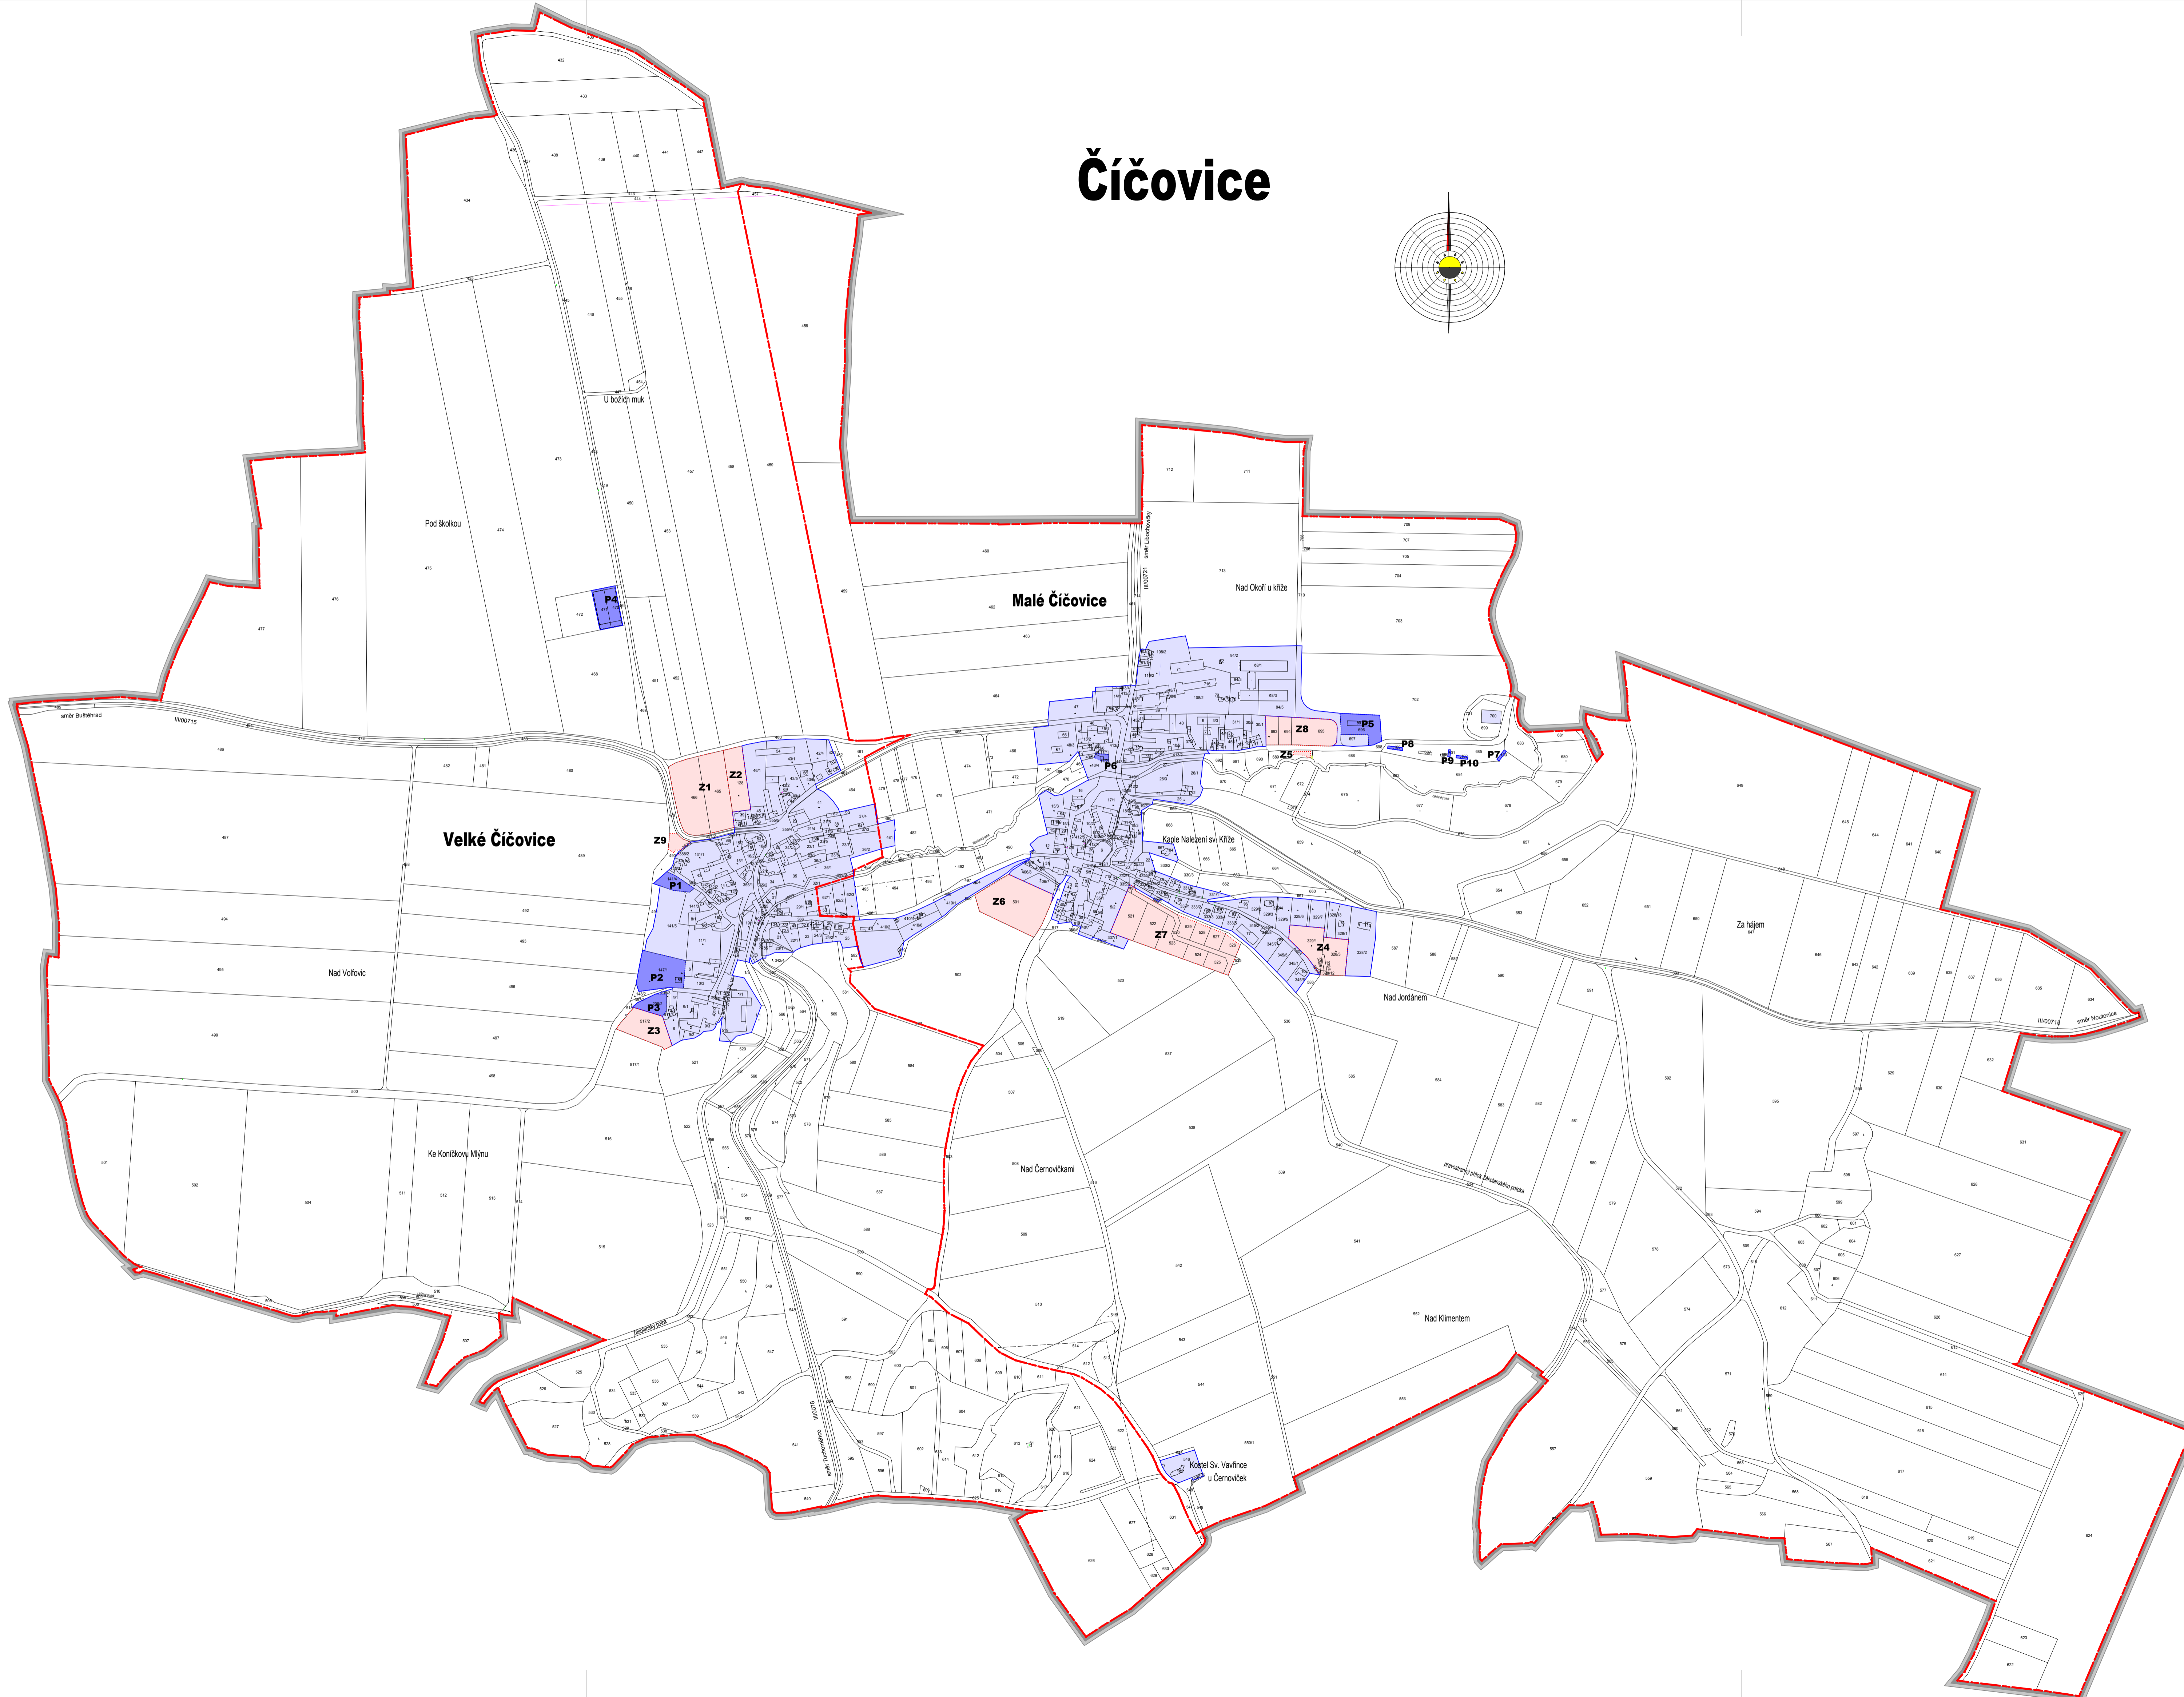

Číčovice

LEGENDA:

			HRANICE ŘEŠENÉHO ÚZEMÍ
			HRANICE KATASTRÁLNÍHO ÚZEMÍ
			ZASTAVĚNÉ ÚZEMÍ K 31.1.2012
			ZASTAVITELNÉ PLOCHY, OZNAČENÍ Z
			PLOCHY PŘESTAVEB, OZNAČENÍ P

Záznam o účinnosti

správní orgán, který územní plán vydal: datum nabytí účinnosti: pořizovatel: oprávněná úřední osoba pořizovatele:	Zastupitelstvo obce Číčovice Jaroslava Čtáčá, starosta obce MÚ Černošice, odb. územního plánování Riegrova 1209, 252 28 Černošice Ing. arch. Klára Zvěřevová	razítko - podpis
--	--	------------------