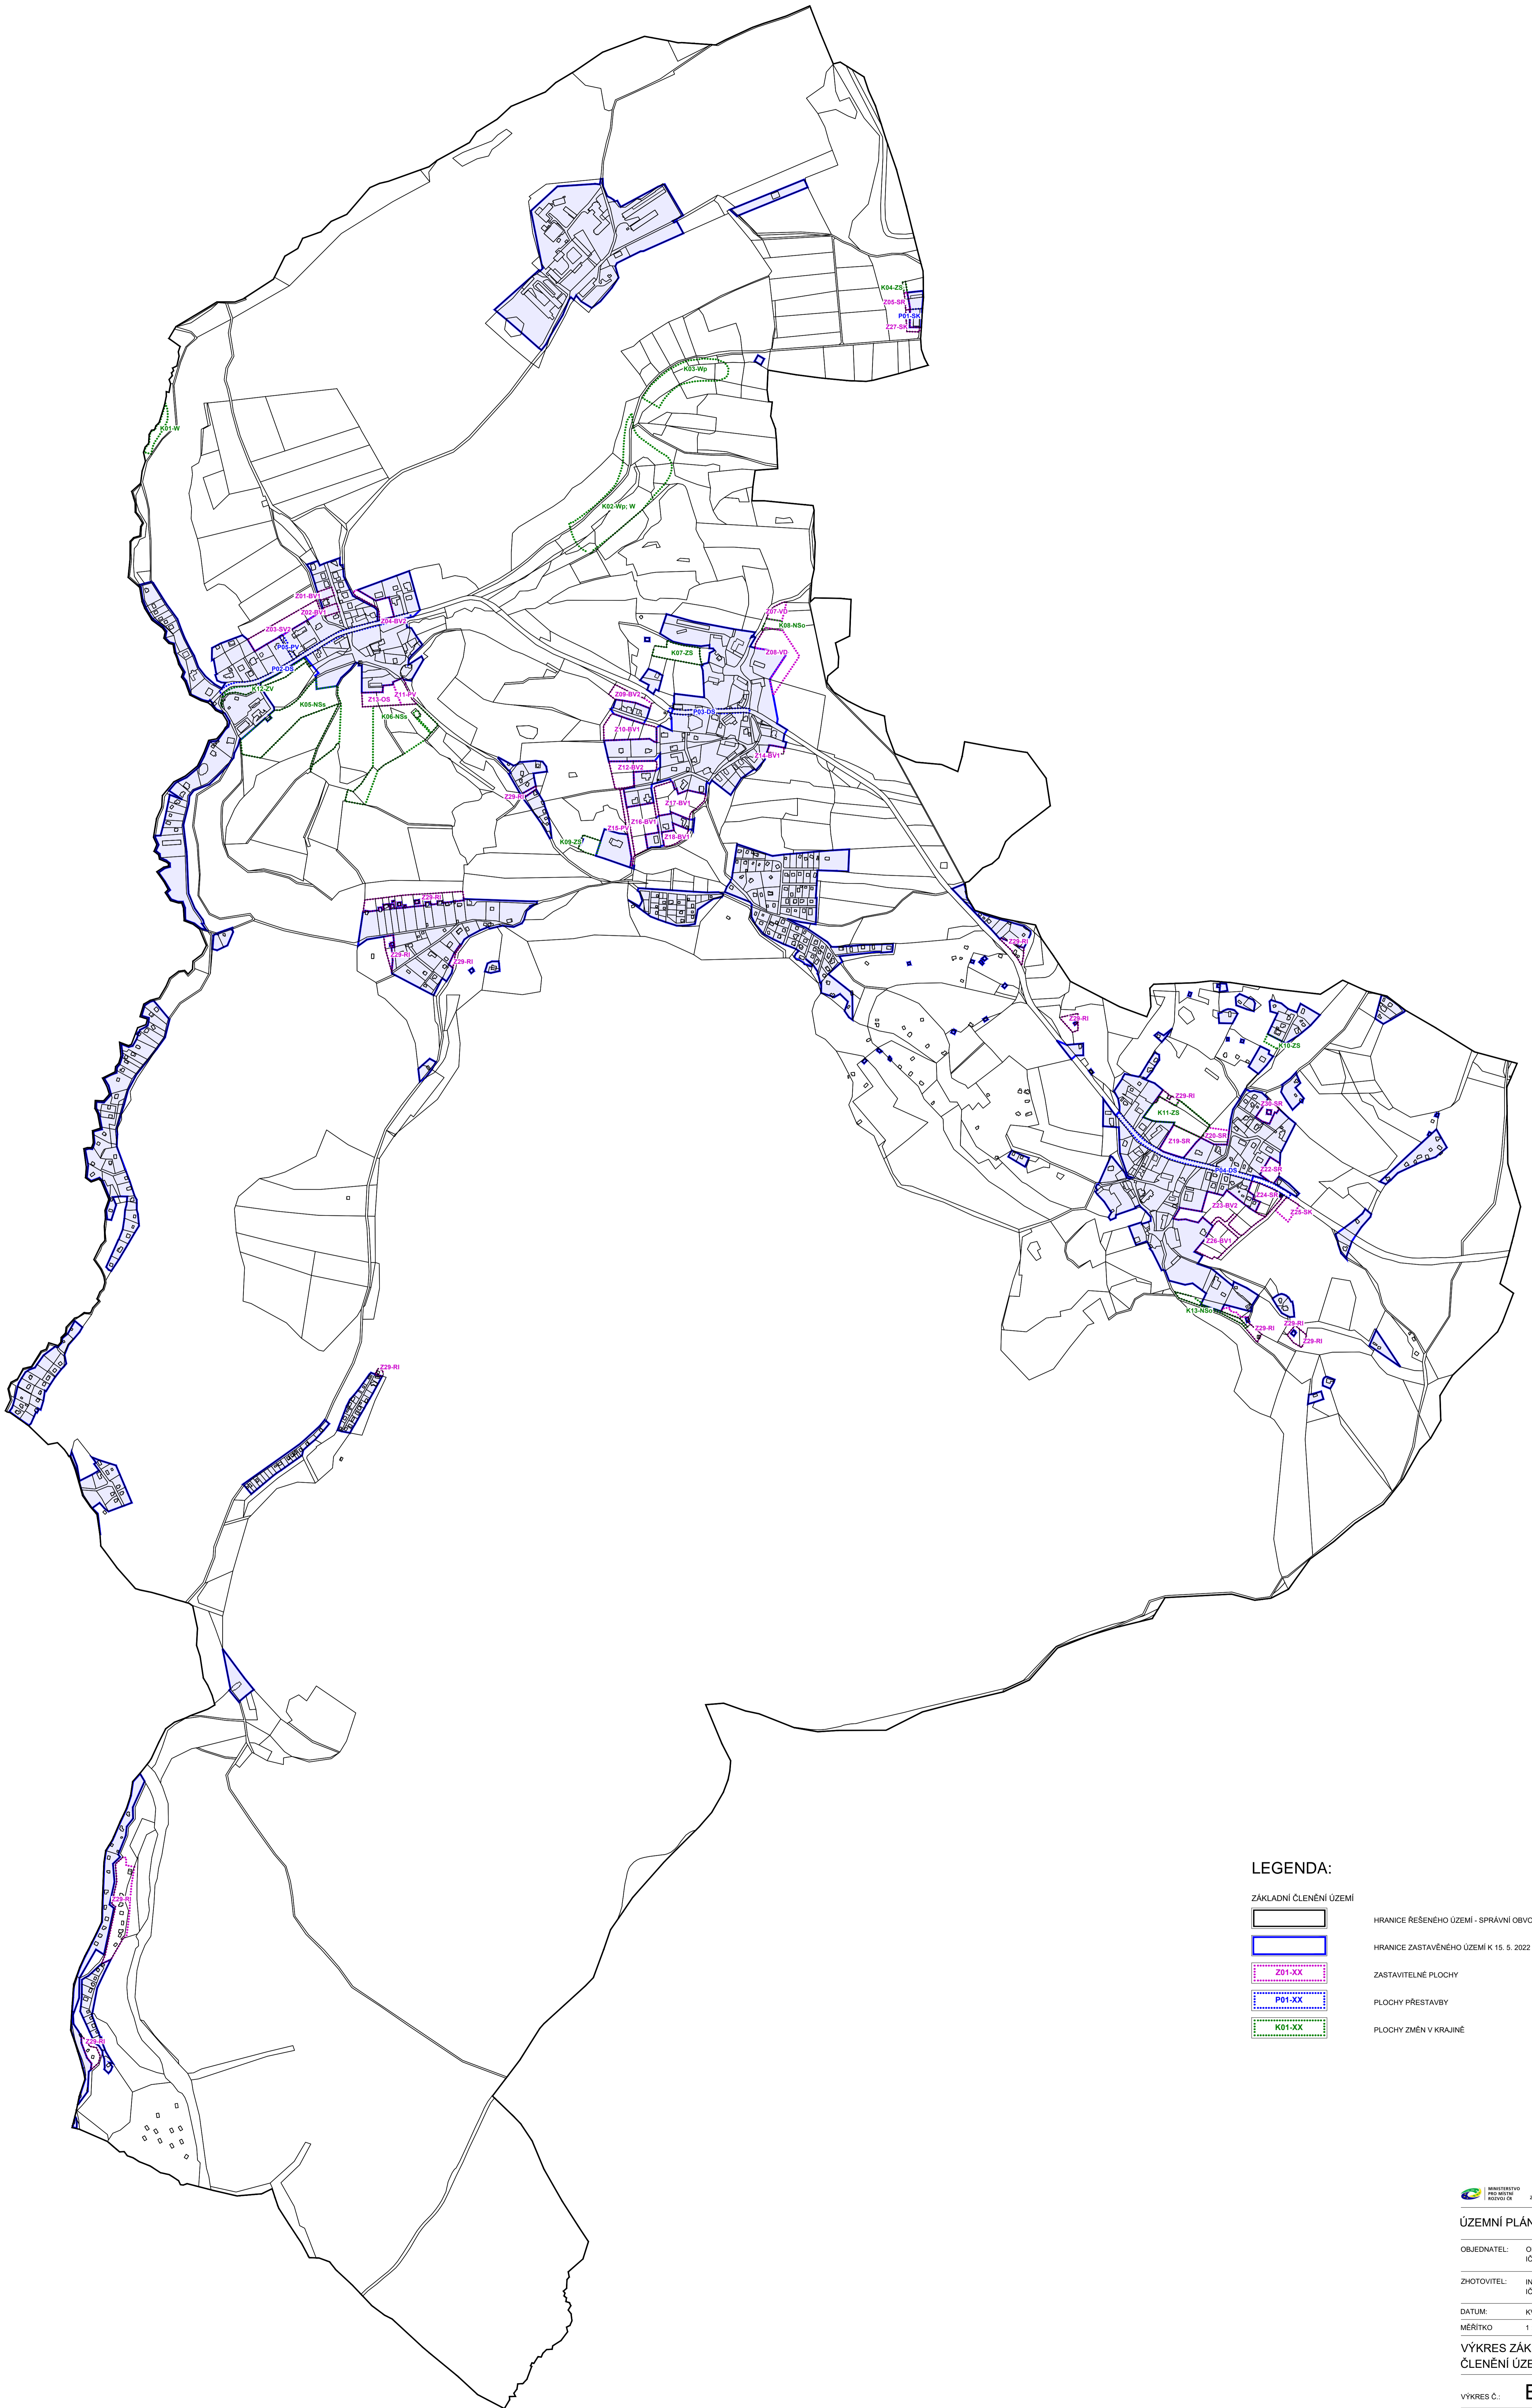

Ú Z E M N Í P L Á N P O H O Ř Í

LEGENDA:

- ZÁKLADNÍ ČLENĚNÍ ÚZEMÍ
- HRANICE ŘEŠENÉHO ÚZEMÍ - SPRÁVNÍ OBVOD OBCE
- HRANICE ZASTAVĚNÉHO ÚZEMÍ K 15. 5. 2022
- ZASTAVITELNÉ PLOCHY
- PLOCHY PŘESTAVBY
- PLOCHY ZMĚN V KRAJINĚ

MINISTERSTVO
PRO VÝSTAVBU
KRAJIN

Územní plán Pohorří byl spolufinancován
z prostředků Ministerstva pro místní rozvoj

ÚZEMNÍ PLÁN POHOŘÍ

OBJEDNATEL: OBEC POHOŘÍ
IČ: 00276697

ZHOTOVITEL: ING. ARCH. JÁN BUCHAR
IČ: 16133854

DATUM: KVĚTEN 2022
MĚŘÍTKO: 1 : 5 000

VÝKRES ZÁKLADNÍHO
ČLENĚNÍ ÚZEMÍ

VÝKRES Č.: **B1**