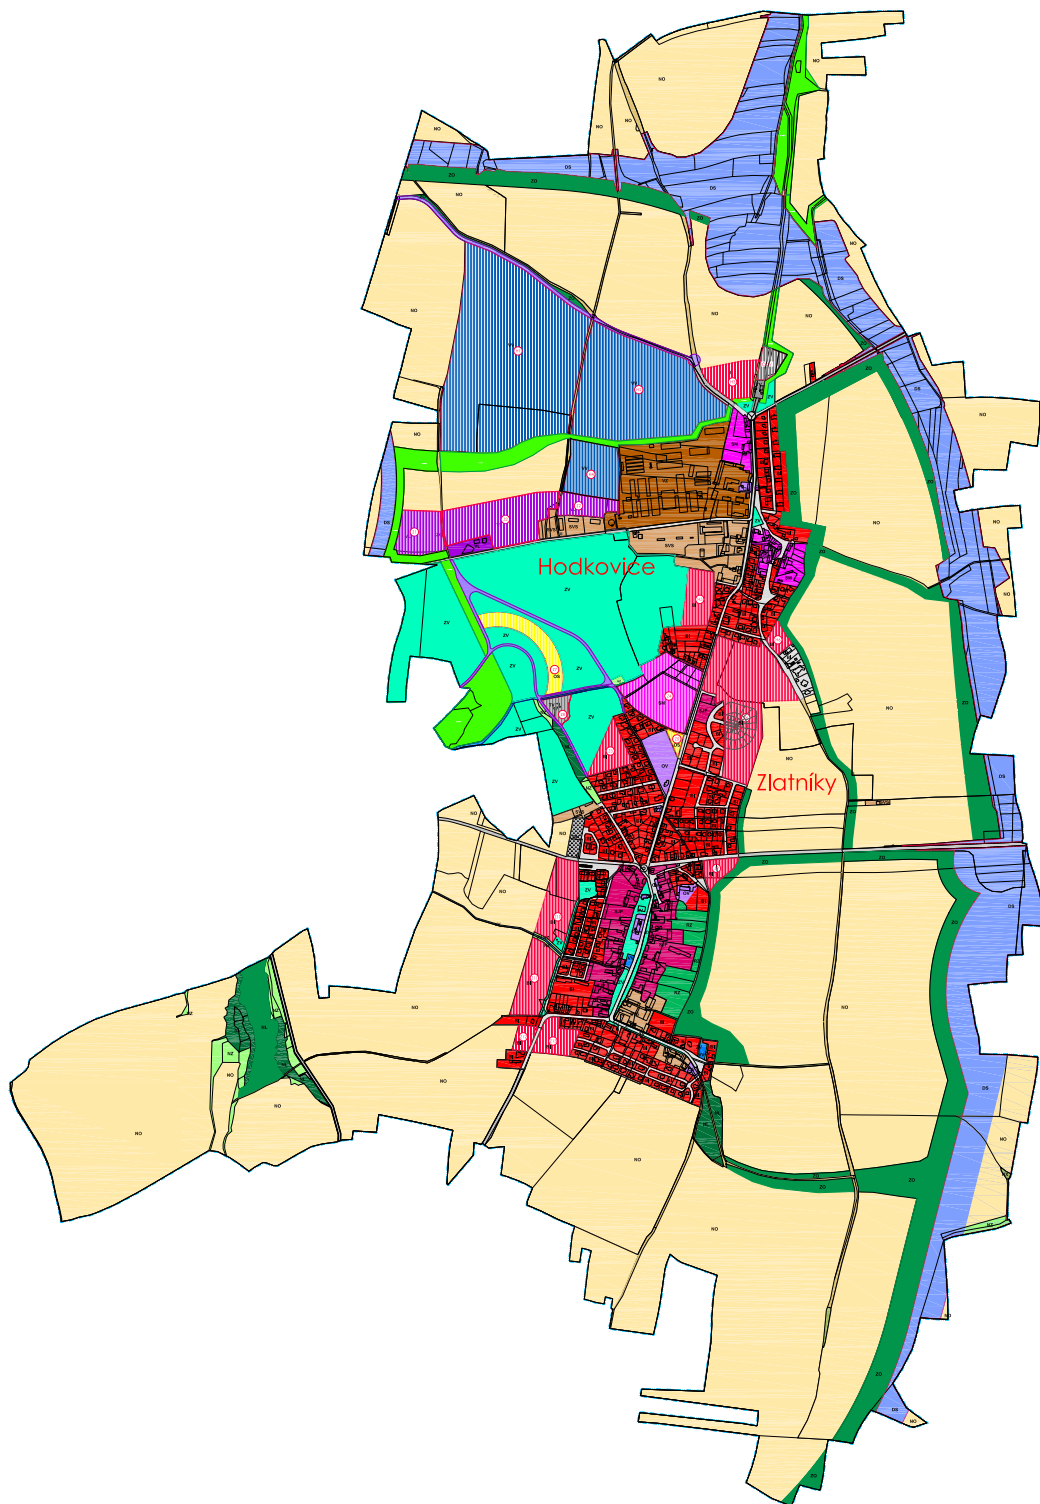

ÚZEMNÍ PLÁN ZLATNÍKY - HODKOVICE

LEGENDA

STAV	NÁZEV
(Red)	HRANICE ŘÍŠNÍHO ÚZEMÍ
(Yellow)	HRANICE KRAJE
(Green)	ZASTAVĚNÉ ÚZEMÍ - 1.10.2008
(Blue)	ZASTAVĚNÉ PLOŠY
(Red)	PLOŠY STŘEDNÍ
(Blue)	PLOŠY PRO STŘEDNÍ - ZÁHRADY
(Purple)	PLOŠY OBČANSKÉ VÝBAVY - VĚŘEJNÁ INFRASTRUKTURA
(Yellow)	PLOŠY OBČANSKÉ VÝBAVY - TV A SPORTOVNÍ ZAŘÍZENÍ
(Black/White)	PLOŠY OBČANSKÉ VÝBAVY - HRADBY
(Blue)	PLOŠY VEŘEJNÝCH PROSTORŮ
(Green)	ZELEN NA VEŘEJNÝCH PROSTORŮCH
(Pink)	PLOŠY SVĚŽNÉ OBYTNÉ
(Red)	PLOŠY SVĚŽNÉ OBYTNÉ - JADROVÝCH PLOŠŮ OBY
(Purple)	PLOŠY DOPRAVNÍ INFRASTRUKTURY - ŽELEŽNICE
(Green)	PLOŠY DOPRAVNÍ INFRASTRUKTURY - SPECIÁLNÍ
(Black/White)	PLOŠY TŘÍKATEGORIE INFRASTRUKTURY
(Blue)	VÝROBA - ÚZEMNÍ PROJEKTOVÝ SYSTÉM VÝROBY ŠTAVBY, VÝROBY VÝROBNÍ SYSTÉMY, VÝROBNÍ SYSTÉMY A ŽIVNOSTI
(Green)	VÝROBA, VÝROBA, VÝROBA
(Brown)	PLOŠY VÝROBY A SLEDOVÁNÍ - ŽEMĚDĚLÁ VÝROBA
(Blue)	PLOŠY SVĚŽNÉ VÝROBNÍ
(Green)	PLOŠY VÝROBNÍ - VODOHOSPODÁŘSKÉ
(Red)	PLOŠY ŽEMĚDĚLÁ - OBNÁ PLOŠA
(Green)	PLOŠY ŽEMĚDĚLÁ - TRVALÝ TRÁVNÍKOVÝ
(Red)	PLOŠY LÉBNÍ
(Blue)	PLOŠY PŘÍRODNÍ - ÚZEMNÍ SYSTÉM BIOLOGICKÉ STABILITY
(Green)	ZELEN - OCHRANA A EKOLAČNÍ

Název územní dokumentace	Územní plán Zlatníky - Hodkovice
Územní dokumentace	Územní plán Zlatníky - Hodkovice
Územní dokumentace	Územní plán Zlatníky - Hodkovice

PROJEKTOVÝ ÚSTAV
PRŮVAŽNÍ PRŮJEKT
ZPRAVODAVSTVÍ
VYBÍJEKOVÁ
ŽATEC
ŽATEC
ŽATEC
ŽATEC
ŽATEC