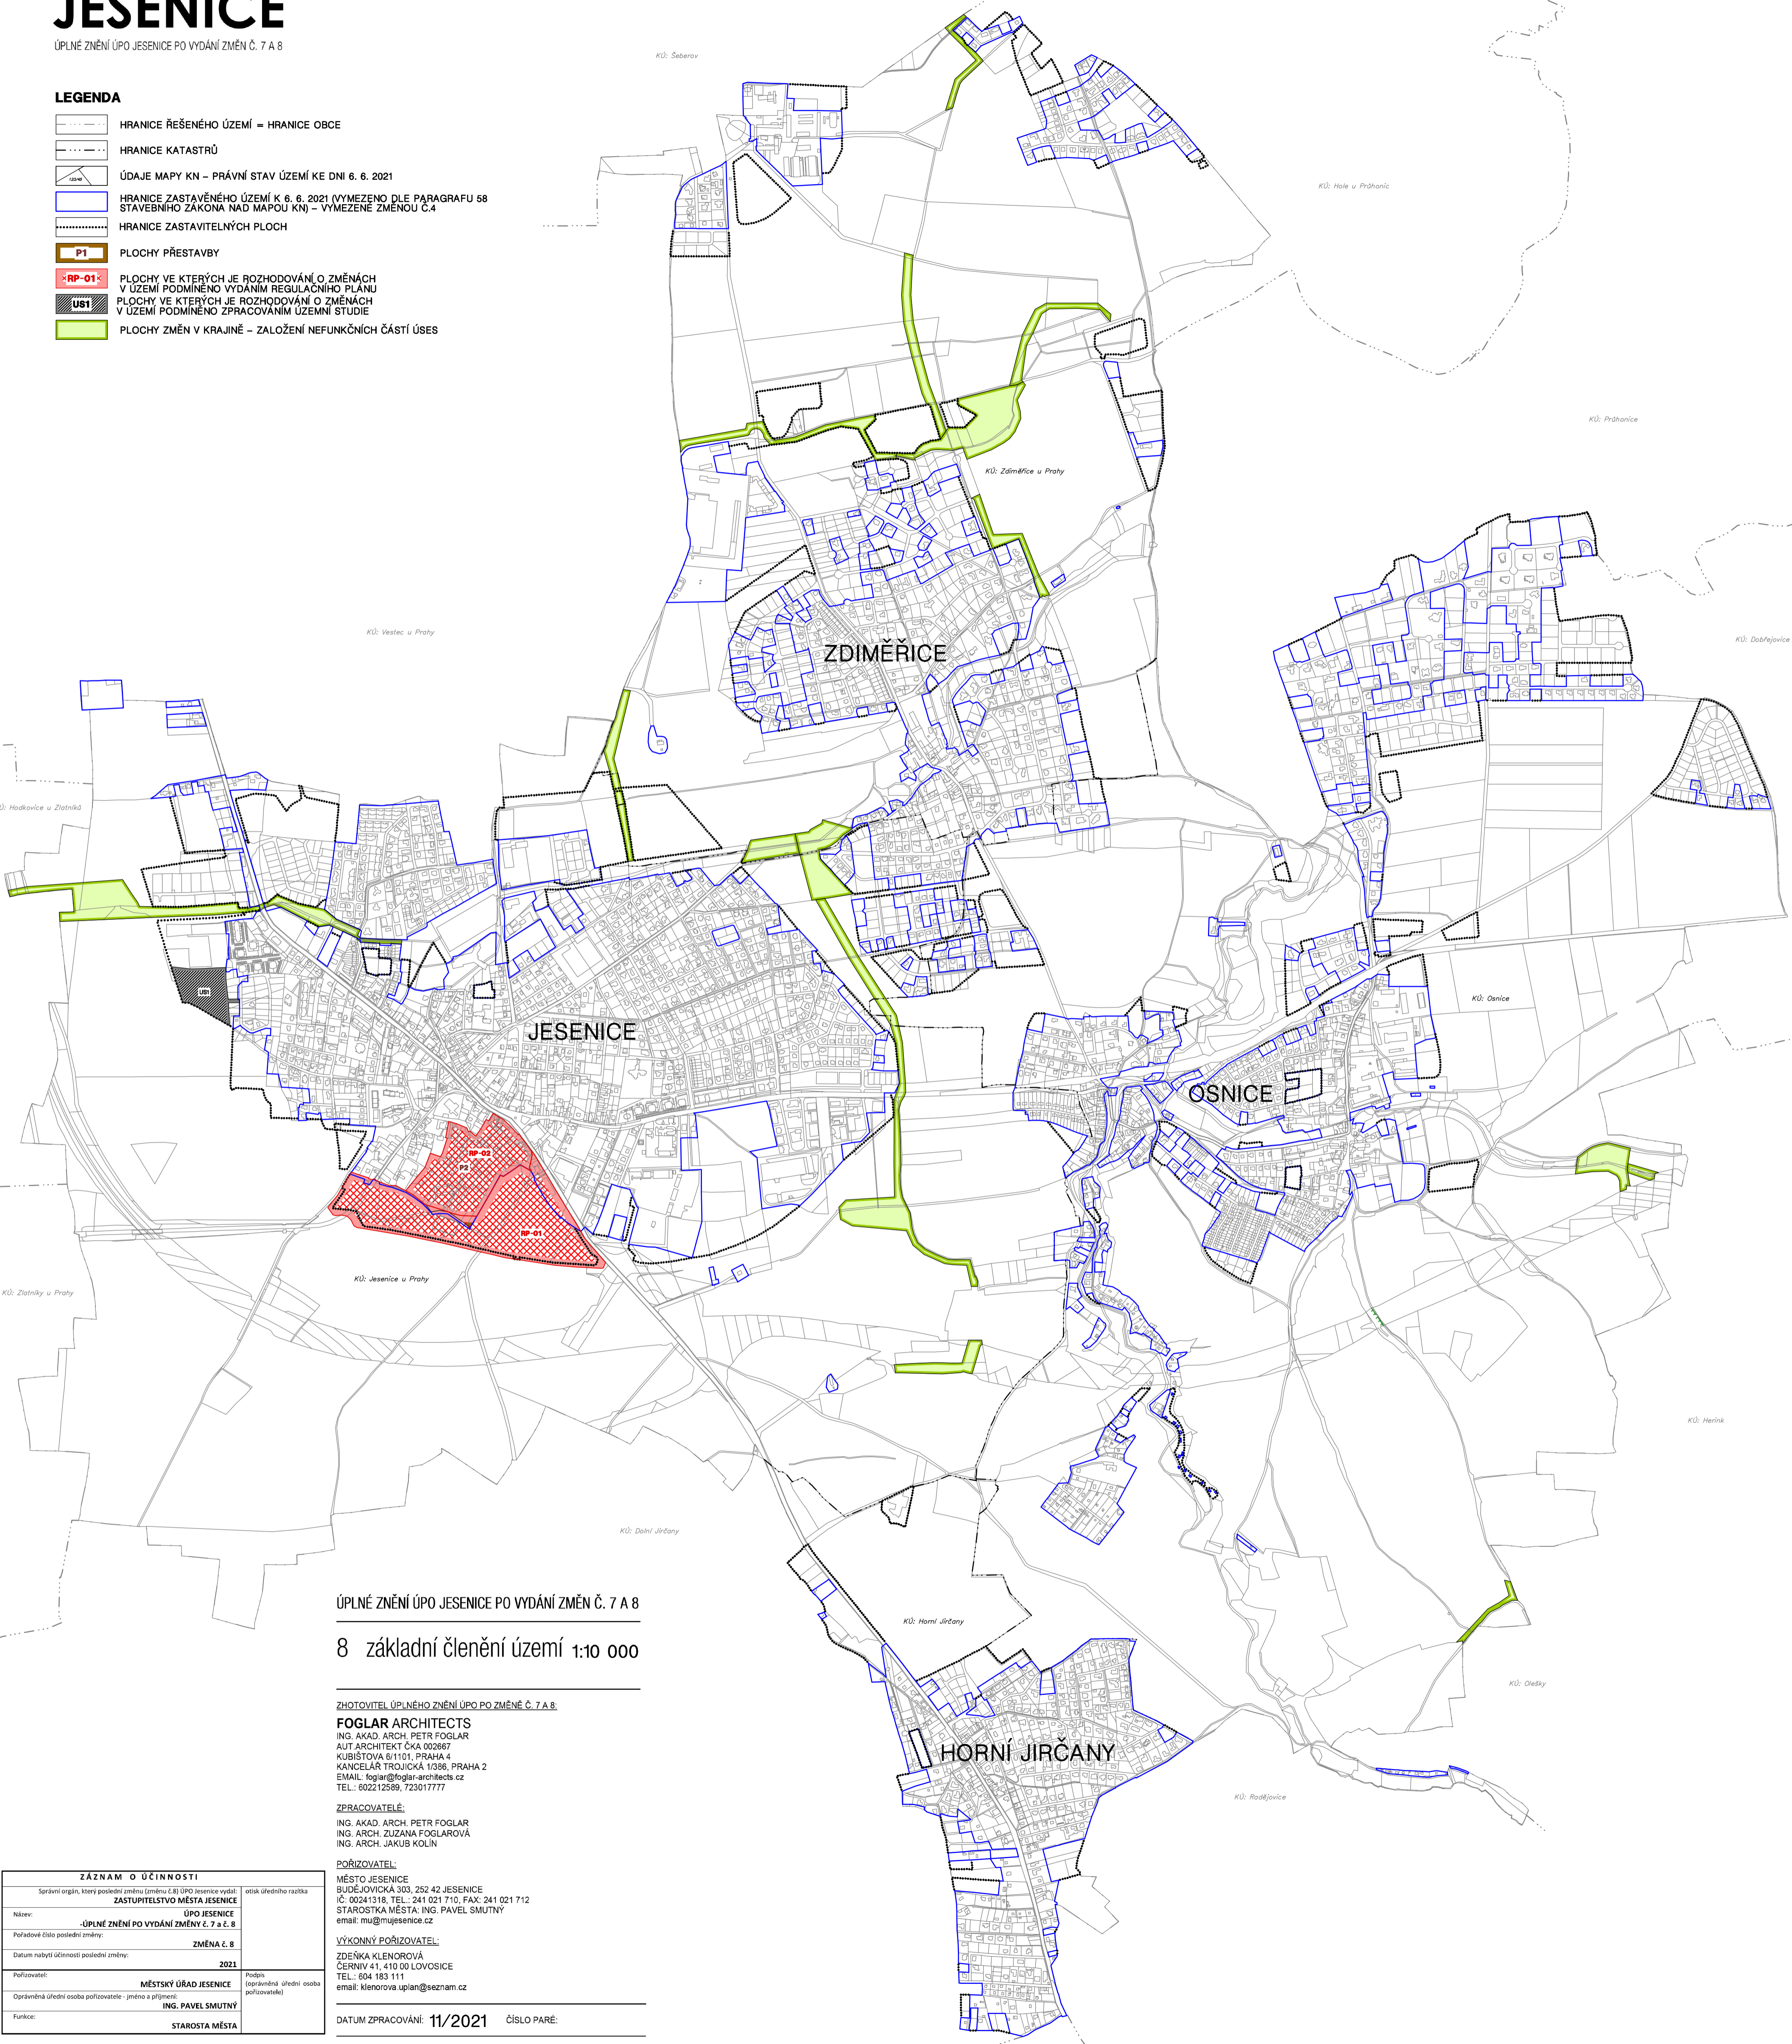

JESENICE

ÚPLNÉ ZNĚNÍ ÚPO JESENICE PO VYDÁNÍ ZMĚN Č. 7 A 8

KÚ: Šeberov

LEGENDA

-  HRANICE ŘEŠENÉHO ÚZEMÍ = HRANICE OBCE
-  HRANICE KATASTRŮ
-  ÚDAJE MAPY KN – PRÁVNÍ STAV ÚZEMÍ KE DNI 6. 6. 2021
-  HRANICE ZASTAVĚNÉHO ÚZEMÍ K 6. 6. 2021 (VYMEZENO DLE PARAGRAFU 58 STAVEBNÍHO ZÁKONA NAD MAPOU KN) – VYMEZENÉ ZMĚNOU Č.4
-  HRANICE ZASTAVITELNÝCH PLOCH
-  P1 PLOCHY PŘESTAVBY
-  PLOCHY VE KTERÝCH JE ROZHODOVÁNÍ O ZMĚNÁCH V ÚZEMÍ PODMÍNĚNO VYDÁNÍM REGULACIHO PLÁNU
-  PLOCHY VE KTERÝCH JE ROZHODOVÁNÍ O ZMĚNÁCH V ÚZEMÍ PODMÍNĚNO ZPRACOVÁNÍM ÚZEMNÍ STUDIE
-  PLOCHY ZMĚN V KRAJINĚ – ZALOŽENÍ NEFUNKČNÍCH ČÁSTÍ ÚSES

ÚPLNÉ ZNĚNÍ ÚPO JESENICE PO VYDÁNÍ ZMĚN Č. 7 A 8

8 základní členění území 1:10 000

ZHOTOVITEL ÚPLNÉHO ZNĚNÍ ÚPO PO ZMĚNĚ Č. 7 A 8:

FOGLAR ARCHITECTS
 ING. AKAD. ARCH. PETR FOGLAR
 AUT. ARCHITEKT ČKA 002667
 KUBIŠTOVA 6/1101, PRAHA 4
 KANCELÁŘ TROJICKÁ 1/386, PRAHA 2
 EMAIL: foglar@foglar-architects.cz
 TEL.: 602212589, 723017777

KÚ: Hodkovice u Zlatníka

KÚ: Zlatníky u Prahy

KÚ: Vestec u Prahy

KÚ: Jesenice u Prahy

KÚ: Dolní Jirčany

KÚ: Horní Jirčany

KÚ: Radějovice

KÚ: Olešky

KÚ: Herink

KÚ: Sušice

KÚ: Hole u Práhonice

KÚ: Práhonice

KÚ: Dobřejovice

KÚ: Osnice