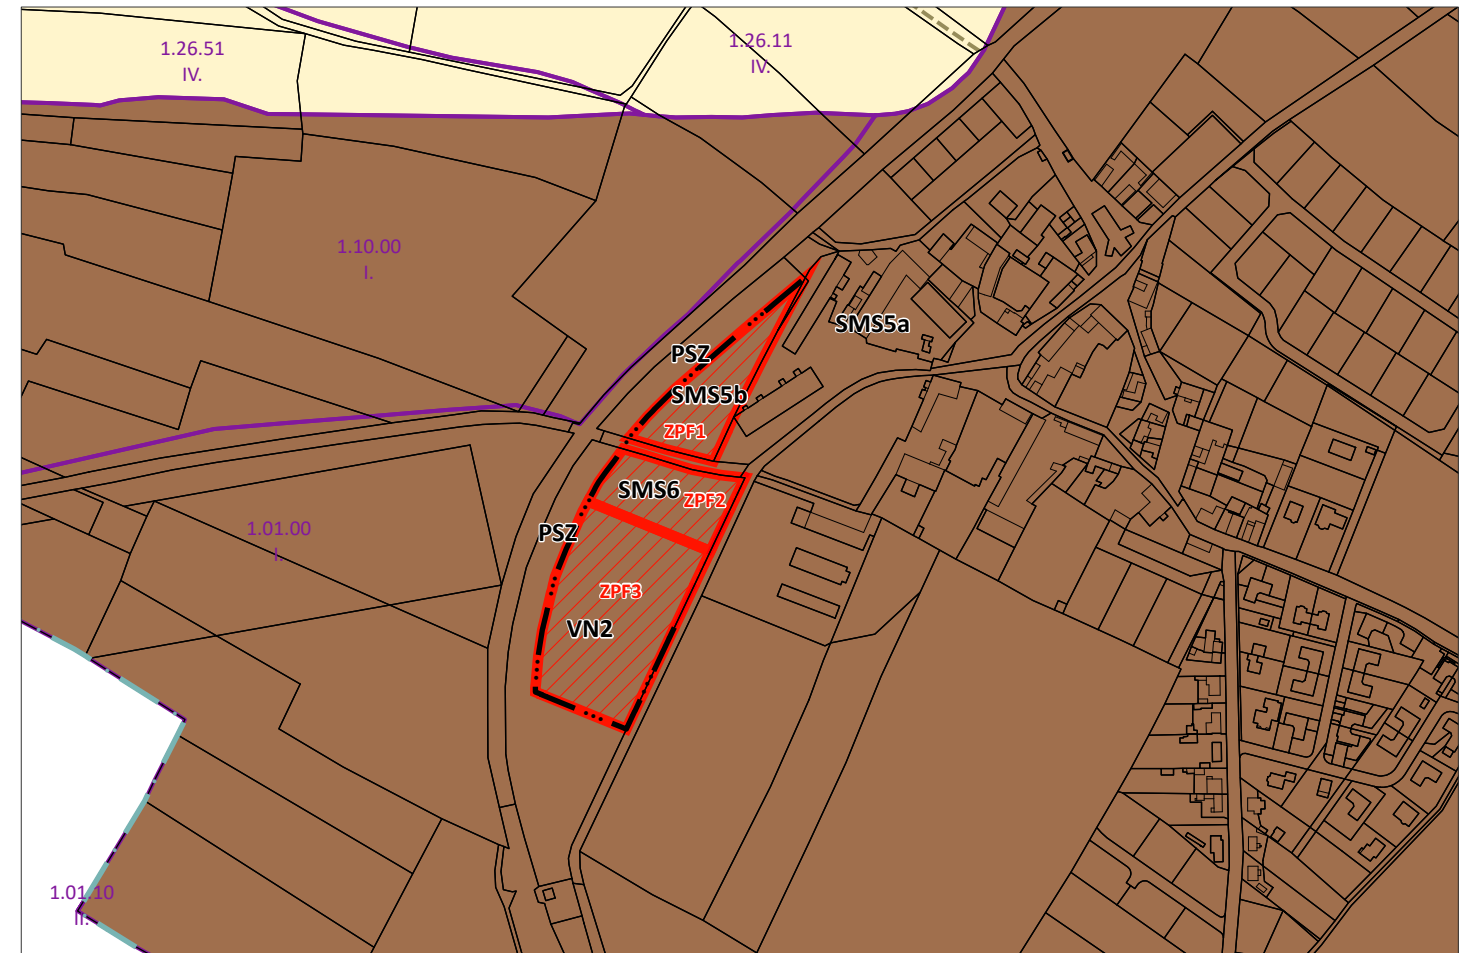

ZEMĚDĚLSKÝ PŮDNÍ FOND

- hranice BPEJ
- 3.09.00 kód BPEJ
- I. třída ochrany ZPF
- I. třída ochrany ZPF
- IV. třída ochrany ZPF
- účelové komunikace sloužící k obhospodařování zemědělských a lesních pozemků a polní cesty

ZÁBORY ZEMĚDĚLSKÉHO PŮDNÍHO FONDU

- ZPF1 plocha změny se zábořem ZPF a s vyhodnocením záboru ZPF
- část plochy změny představující zábor ZPF

Podkladová data © ČÚZK, 2022

LIMITUJÍCÍ PRVKY

- katastrální hranice (stávající stav)
- hranice zastavitelného území
- hranice zastavitelného území – rušená

1 : 5 000

ZMĚNA č. 2 ÚPO LICHOCEVES – NOUTONICE

název výkresu

číslo výkresu

VÝKRES PŘEDPOKLÁDANÝCH ZÁBORŮ PŮDNÍHO FONDU

B.9