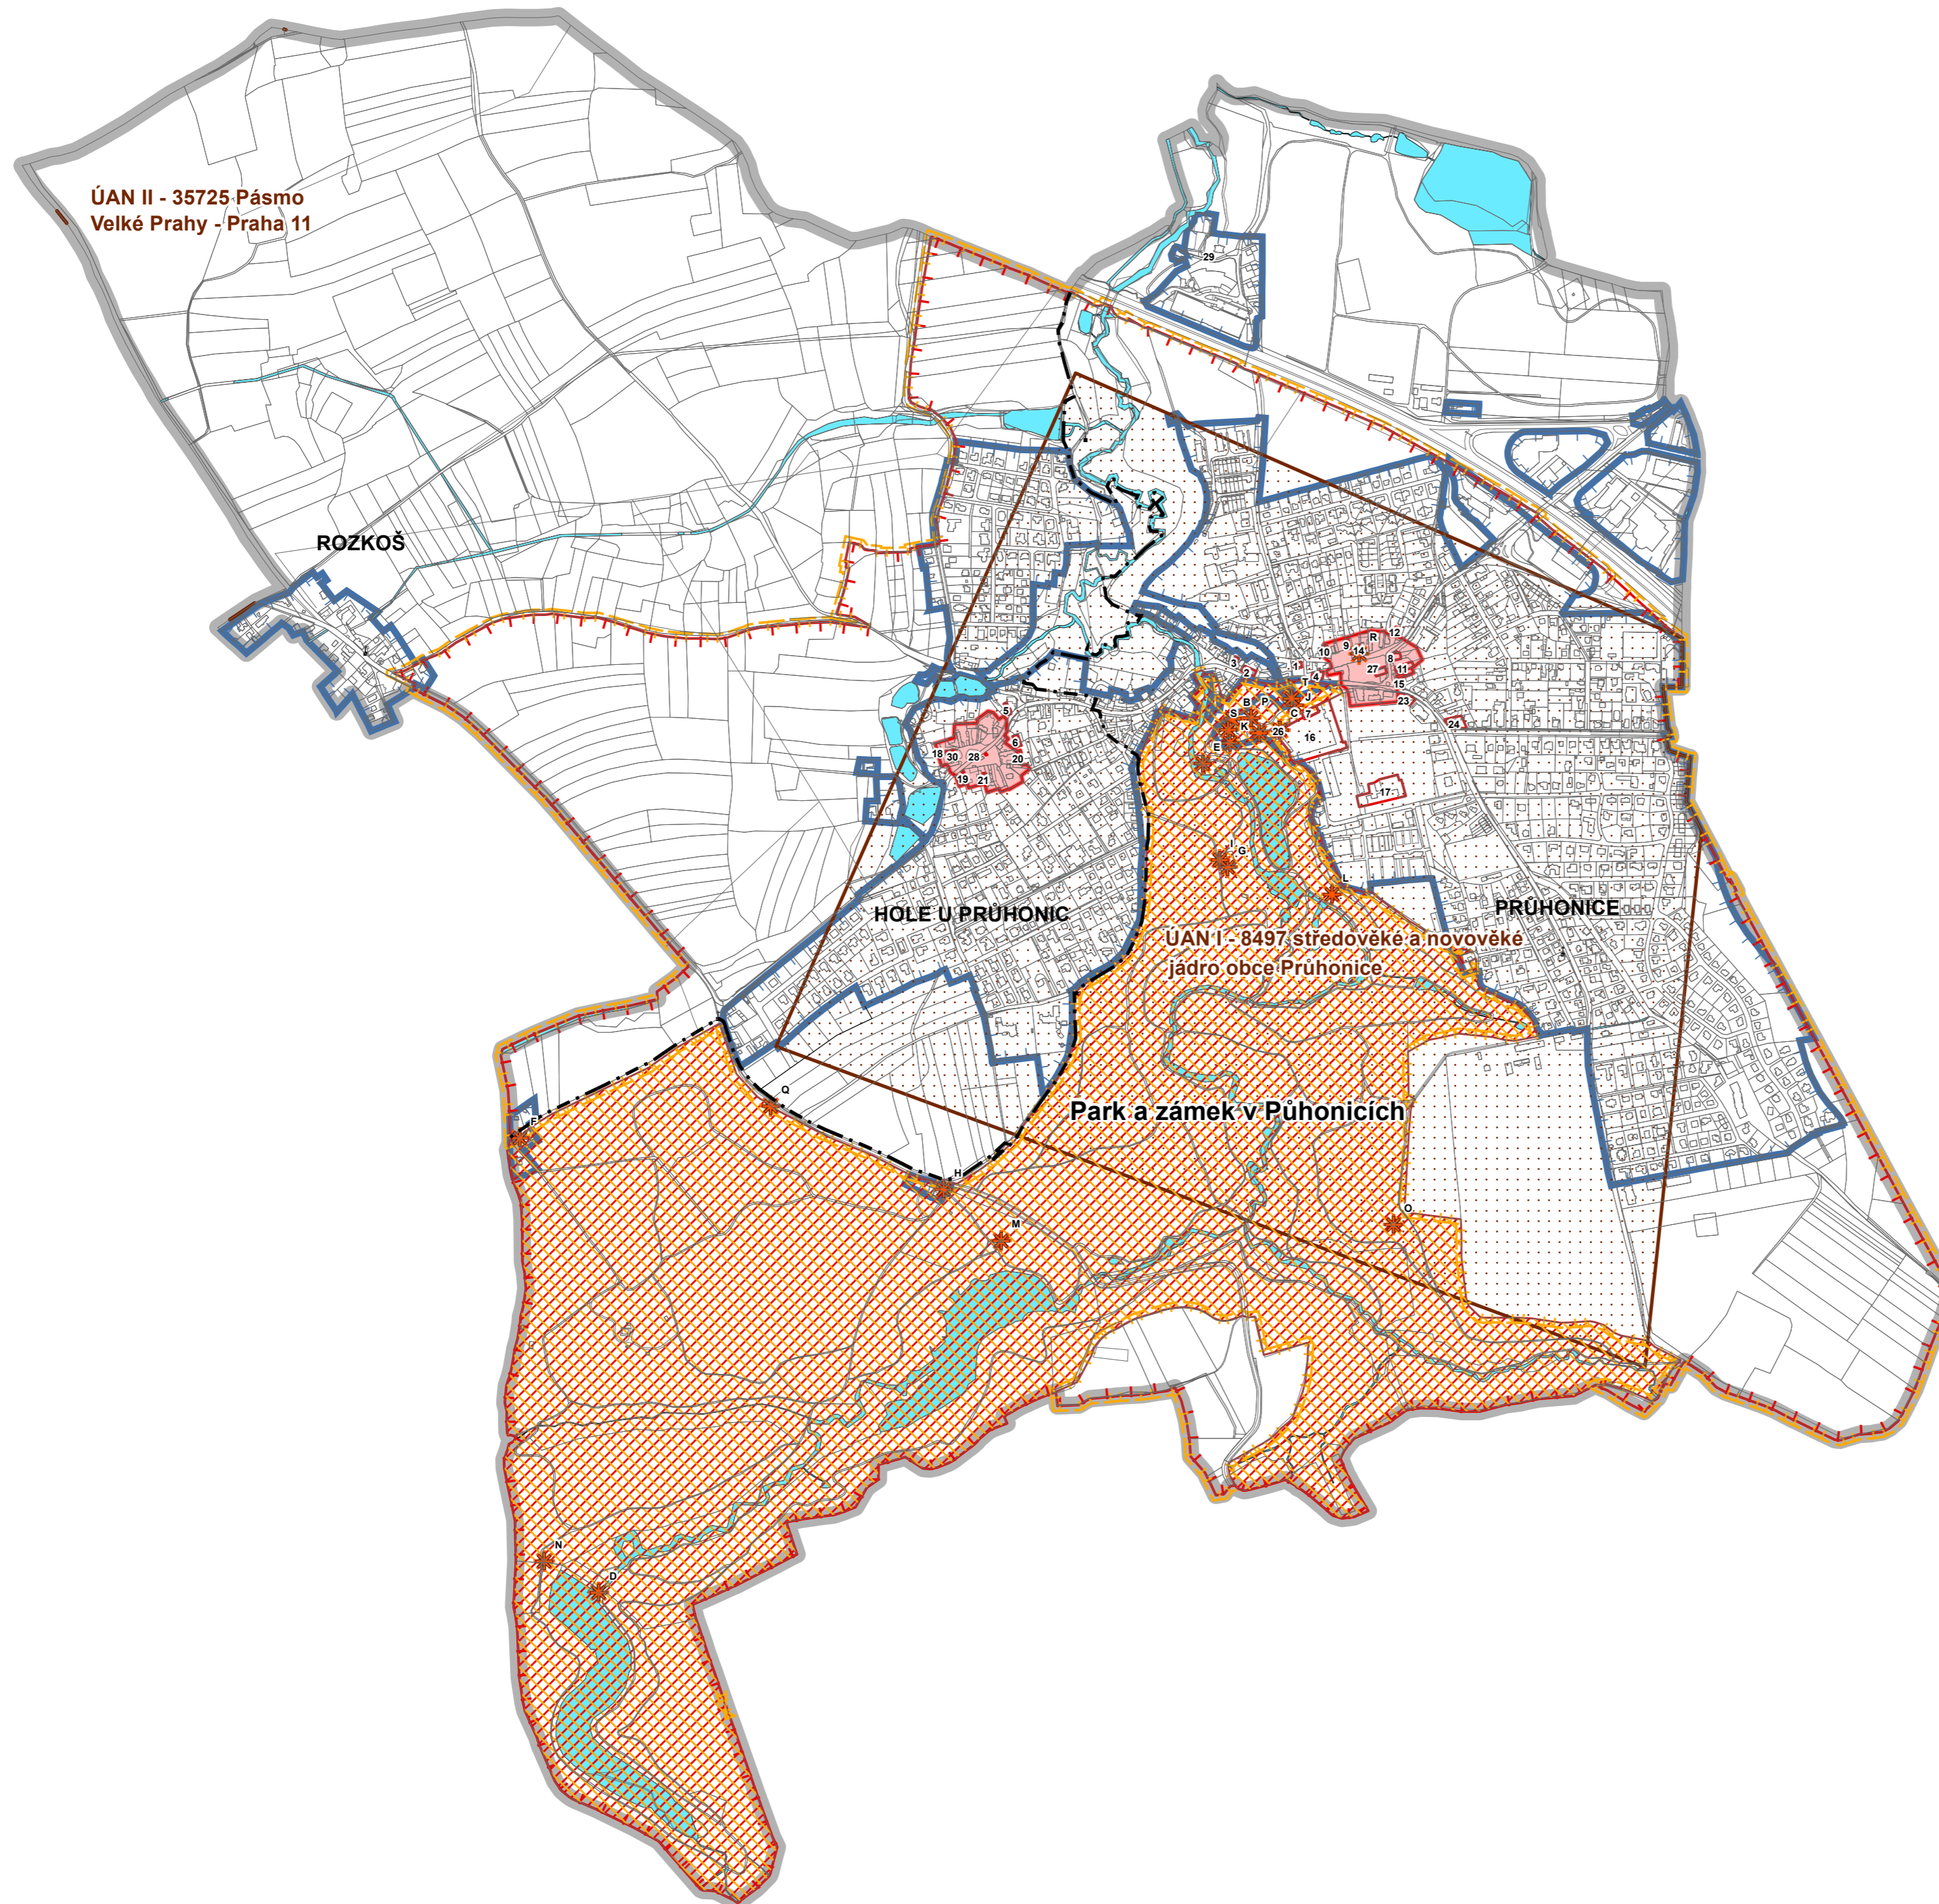

Změna č. 4.1 ÚP Průhonic - Schéma č. 2 Kulturní nemovité památky a archeologická území

- HRANICE ŘEŠENÉHO ÚZEMÍ
- ZASTAVĚNÉ ÚZEMÍ
- HRANICE DLE KATASTRU NEMOVITOSTÍ
- PLOCHY VODNÍ A VODNÍCH TOKŮ

OCHRANA KULTURNÍCH A HISTORICKÝCH HODNOT

- Území s archeologickými nálezy
- Cenné stavby a místa, urbanistické hodnoty, lidová architektura
- Historické jádro obce
- Park a zámek v Průhonicích - součástí Světového dědictví UNESCO
- Ochranné pásmo jevu UNESCO
- Národní kulturní památka plošné vymezení - Park a zámek v Průhonicích
- Národní kulturní památka - Ochranné pásmo zámku a parku v Průhonicích, světové dědictví UNESCO ÚSKP1 - Historické centrum Prahy
- Národní kulturní památka (bodové) ÚSKP365 Park a zámek v Průhonicích

Cenné stavby a místa, urbanistické hodnoty, lidová architektura

1. č.p. 44, ul. Školní, dům MUDr. Balcara
2. č.p. 19, ul. Hlavní, Škodovi
3. č.p. 21, ul. Hlavní
4. č.p. 39, ul. Hlavní, Kakosárna
5. č.p. 208, ul. Hlavní
6. č.p. 218, ul. Hlavní
7. č.p. 3, Květnové náměstí, Stará pošta
8. č.p. 11, Květnové náměstí
9. č.p. 15, Květnové náměstí
10. č.p. 17, Květnové náměstí
11. č.p. 34, Květnové náměstí
12. č.p. 45, Květnové náměstí
13. č.p. 73, Květnové náměstí, Obecní úřad
14. č.p. 80, Květnové náměstí
15. č.p. 85, Květnové náměstí
16. č.p. 96, Květnové náměstí, Kongresové a vzdělávací centrum Floret, VUK
17. č.p. 391, Květnové náměstí, VUK
18. č.p. 201, Náměstí V Holi
19. č.p. 203, Náměstí V Holi
20. č.p. 207, Náměstí V Holi
21. č.p. 1077, Náměstí V Holi
22. č.p. 230, ul. Kunratická
23. č.p. 8, Říčanská, Stará kovárna
24. č.p. 89, Říčanská, Creperie U Slepíček
25. č.p. 51, ul. U Parku
26. Kostel Nanebevzetí panny Marie
27. Květnové náměstí včt. sochy sv. Jana Nepomuckého
28. Náměstí V Holi včt. zvoničky a Holských statků
29. Výklenková kaplička na p.č. 521, k.ú. Průhonice