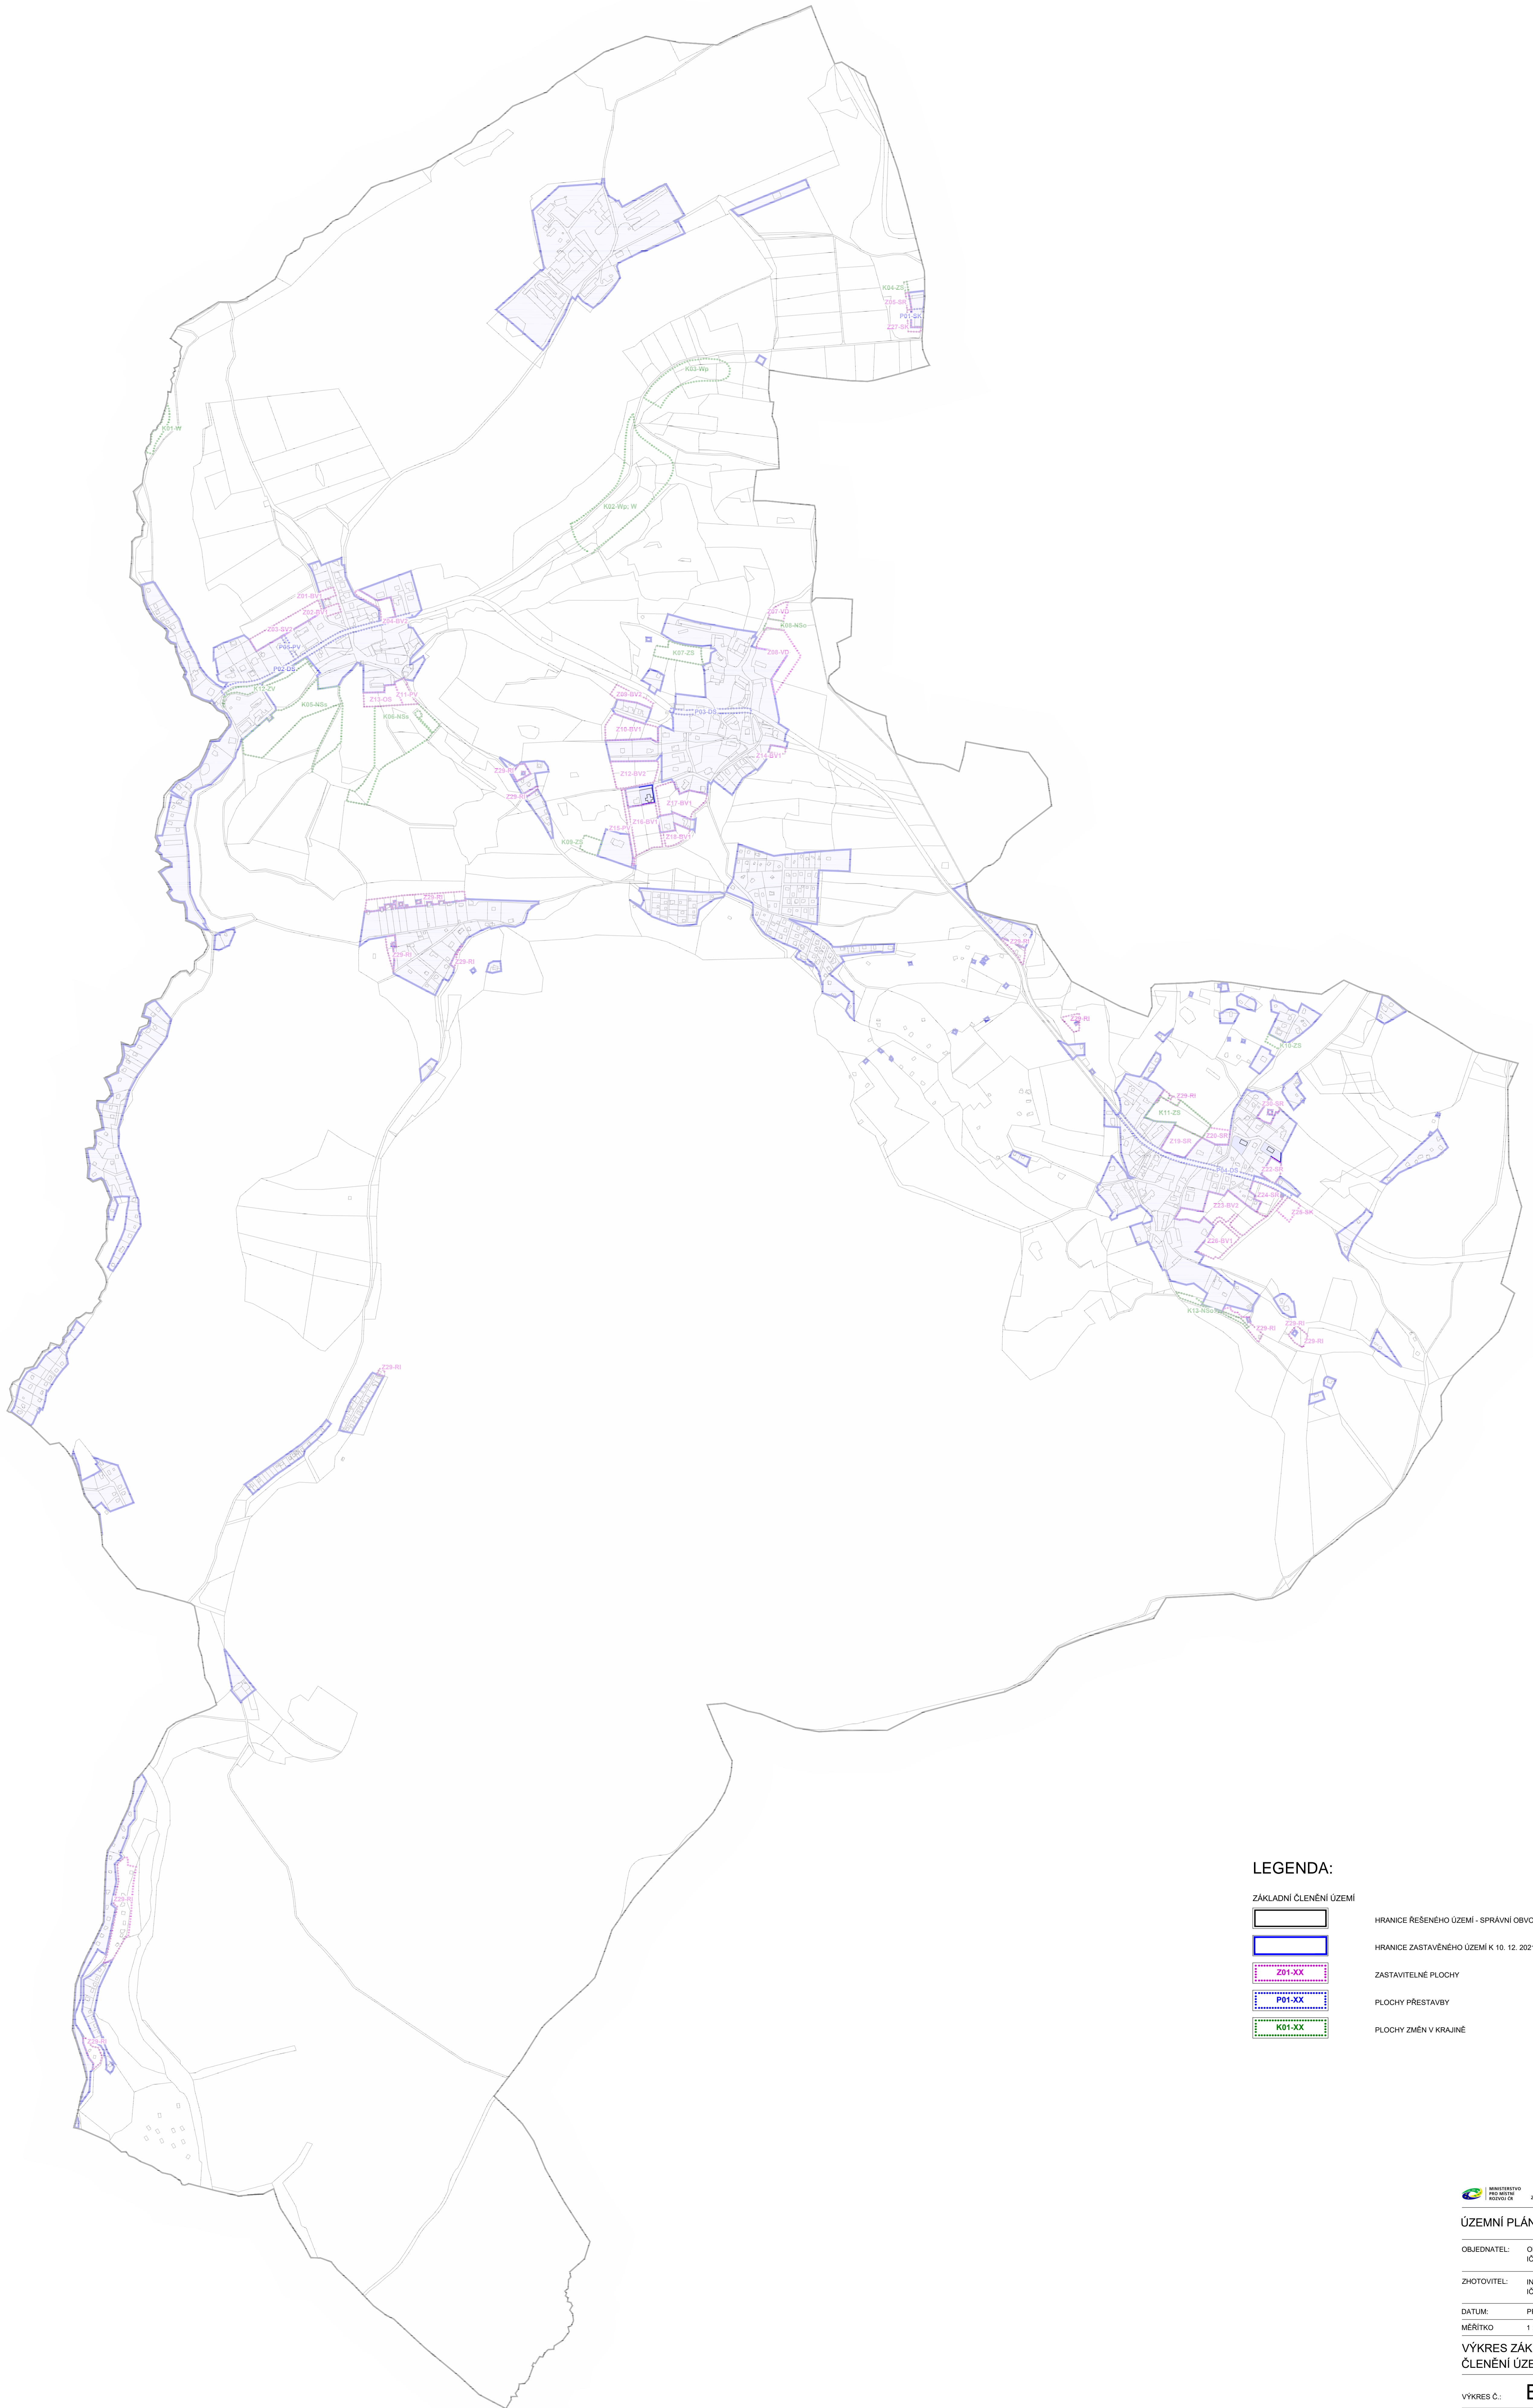

Ú Z E M N Í P L Á N P O H O Ř Í

LEGENDA:

ZÁKLADNÍ ČLENĚNÍ ÚZEMÍ

-  HRANICE ŘEŠENÉHO ÚZEMÍ - SPRÁVNÍ OBVOD OBCE
-  HRANICE ZASTAVĚNÉHO ÚZEMÍ K 10. 12. 2021
-  ZASTAVITELNÉ PLOCHY
-  PLOCHY PŘESTAVBY
-  PLOCHY ZMĚN V KRAJINĚ

 Územní plán Pohorří byl zpracován dle
zprávy Ministerstva pro místní rozvoj ČR

ÚZEMNÍ PLÁN POHOŘÍ

OBJEDNATEL: OBEC POHOŘÍ
IČ: 00276697

ZHOTOVITEL: ING. ARCH. JÁN BUCHAR
IČ: 16133854

DATUM: PROSINEC 2021
MĚŘÍTKO: 1 : 5 000

VÝKRES ZÁKLADNÍHO ČLENĚNÍ ÚZEMÍ

výkres č.: **B1**